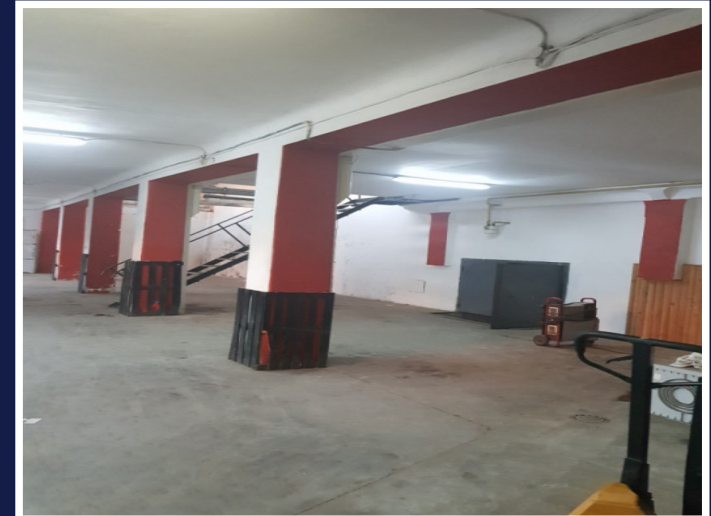

DEPOZIT 500MP + BIROURI, ACCES CAMION,
CARTIER MARASTI, ZONA SCORTARILOR
ID: P31748

DE INCHIRIAT

Pret: 1 900 €/h □ nap

Nr. utila: 600 m²

Nr. incaperi: 2

PERSOANA DE CONTACT: COTLIN BONTE

TEL.MOBIL: 0799.994041