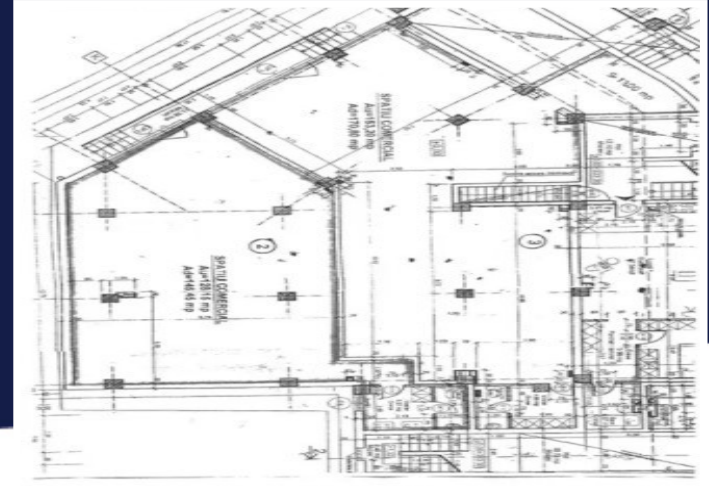

**SPATIU COMERCIAL 128 MP, BUCURESTI -
ZONA FARMEC
ID: P27256**

DE INCHIRIAT

Pret: 1 280 €/h □ nap

Nr. utila: 128 m²

Nr. incaperi: 1

PERSOANA DE CONTACT: WELT IMOBILIARE

TEL.MOBIL: 0756223366

EMAIL: office@weltimobiliare.ro