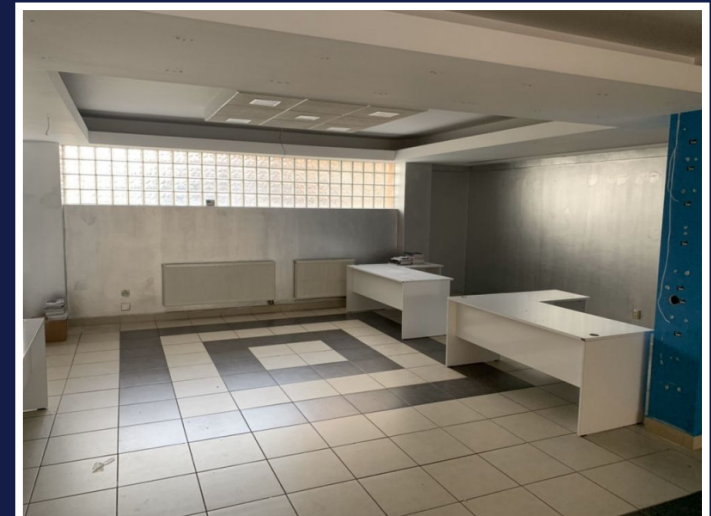

**SPATIU COMERCIAL 128 MP, BUCURESTI -
ZONA FARMEC
ID: P27256**

DE INCHIRIAT

Pret: 1 280 €/h □ nap

Nr. utila: 128 m²

Nr. incaperi: 1

PERSOANA DE CONTACT: WELT IMOBILIARE

TEL.MOBIL: 0756223366

EMAIL: office@weltimobiliare.ro