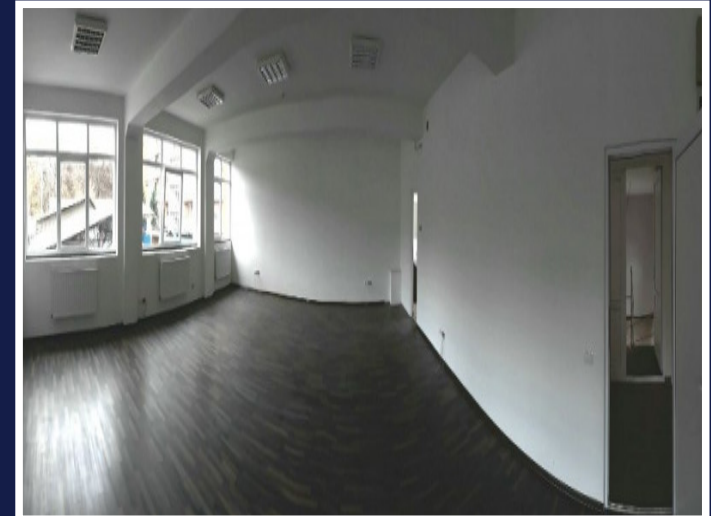

**SPATIU COMERCIAL 80MP, DOROBANTI,
ETAJUL 1 IDEAL PENTRU FIRMA
ID: P21528**

DE INCHIRIAT

Pret: 800 €/h □ nap

Supr. utila: 80 m²

Nr. incaperi: 1

PERSOANA DE CONTACT:

TELEFON: 0264.597584

EMAIL: office@weltimobiliare.ro