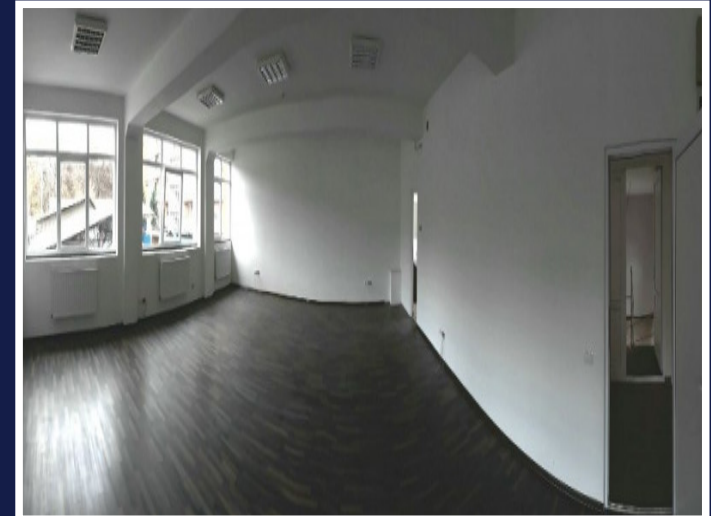

**SPATIU COMERCIAL 80MP, DOROBANTI,
ETAJUL 1 IDEAL PENTRU FIRMA
ID: P21528**

DE INCHIRIAT

Pret: 800 €/h □ nap

Supr. utila: 80 m²

Nr. incaperi: 1

PERSOANA DE CONTACT: SECRETARIAT WELT IMOBILIARE
TEL.MOBIL: 0756223366
EMAIL: office@weltimobiliare.ro