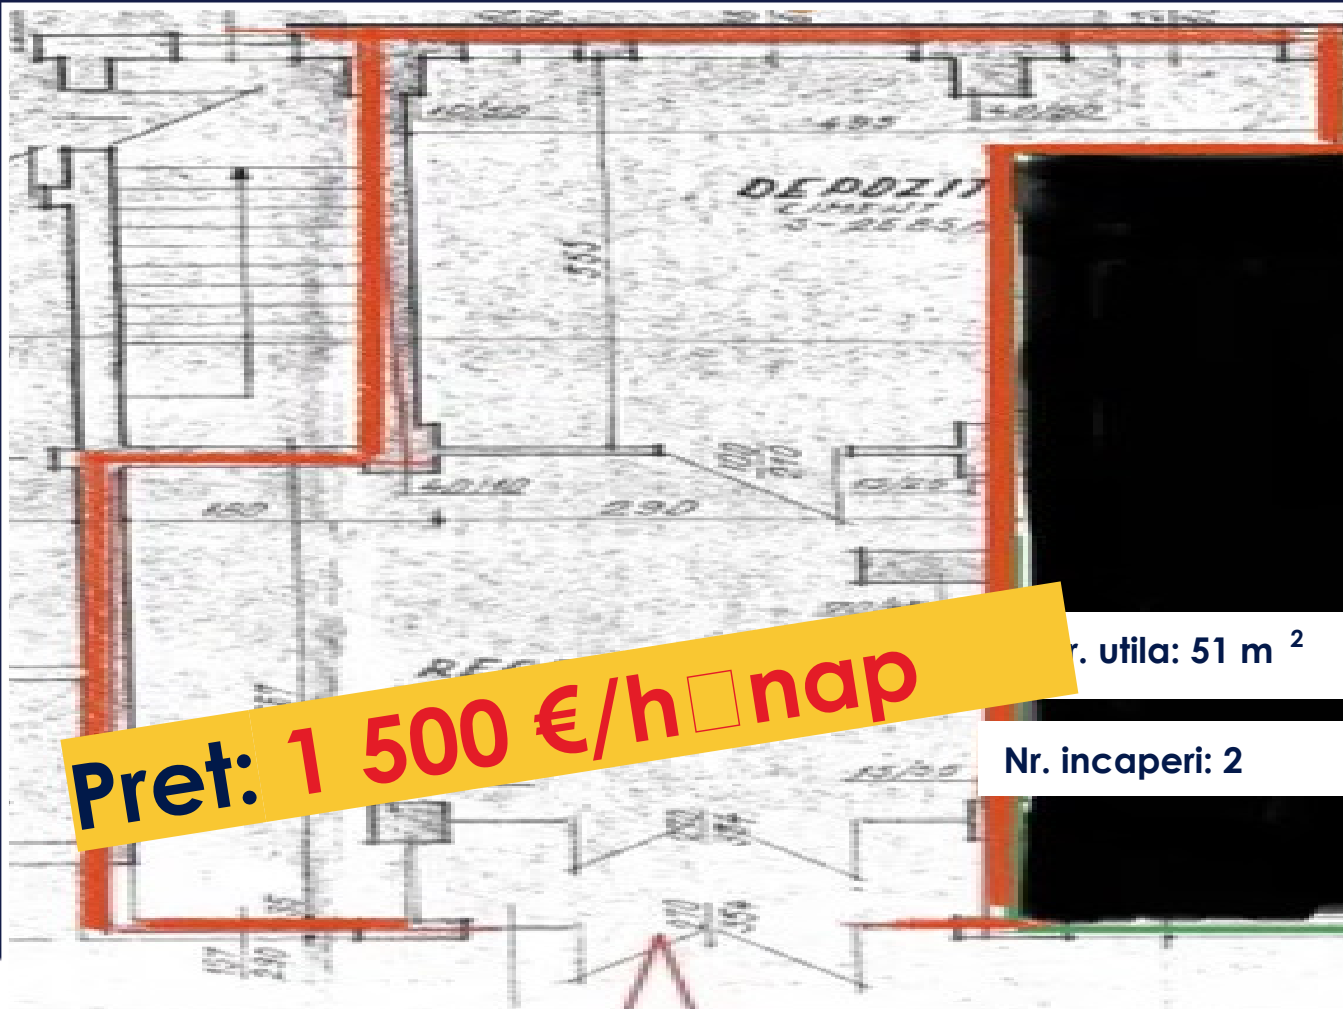

SPATIU COMERCIAL, MARASTI, VITRINA LA
STRADA, SHOWROOM
ID: P21344

DE INCHIRIAT

PERSOANA DE CONTACT: WELT IMOBILIARE

TEL.MOBIL: 0756223366

EMAIL: office@weltimobiliare.ro