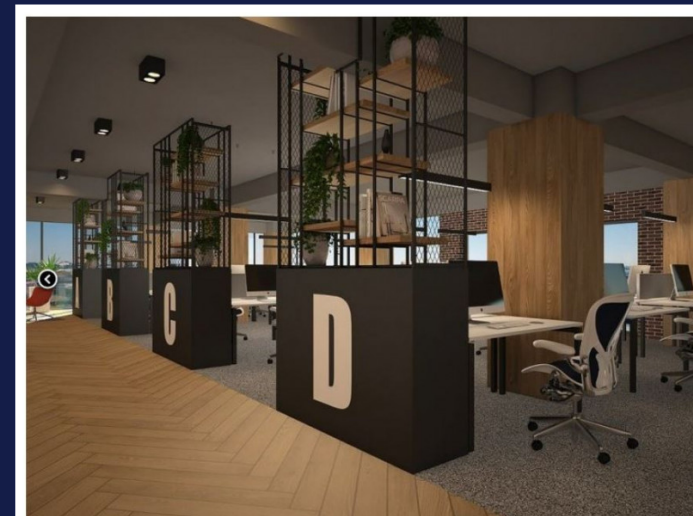

SPATIU BIROU 275, IN CLADIRE BIROURI,
MARASTI
ID: P19181

DE INCHIRIAT

PERSOANA DE CONTACT:
TELEFON: 0264.597584
EMAIL: office@weltimobiliare.ro