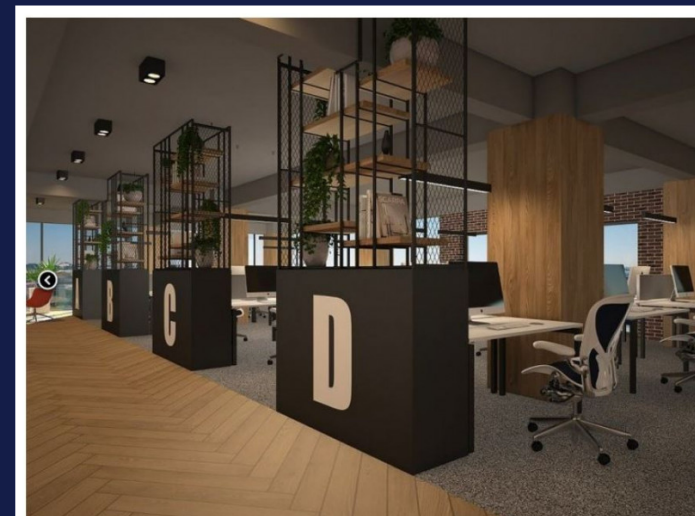

SPATIU BIROU 275, IN CLADIRE BIROURI,
MARASTI
ID: P19181

DE INCHIRIAT

PERSONA DE CONTACT: SECRETARIAT WELT IMOBILIARE
TEL.MOBIL: 0756223366
EMAIL: office@weltimobiliare.ro