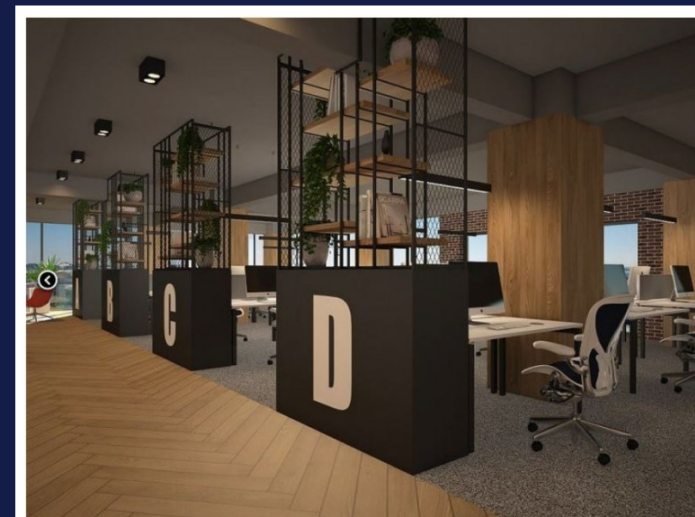

SPATIU BIROU 275, IN CLADIRE BIROURI,  
MARASTI  
ID: P19181

DE INCHIRIAT

PERSOANA DE CONTACT:  
TELEFON: 0264.597584  
EMAIL: [office@weltimobiliare.ro](mailto:office@weltimobiliare.ro)