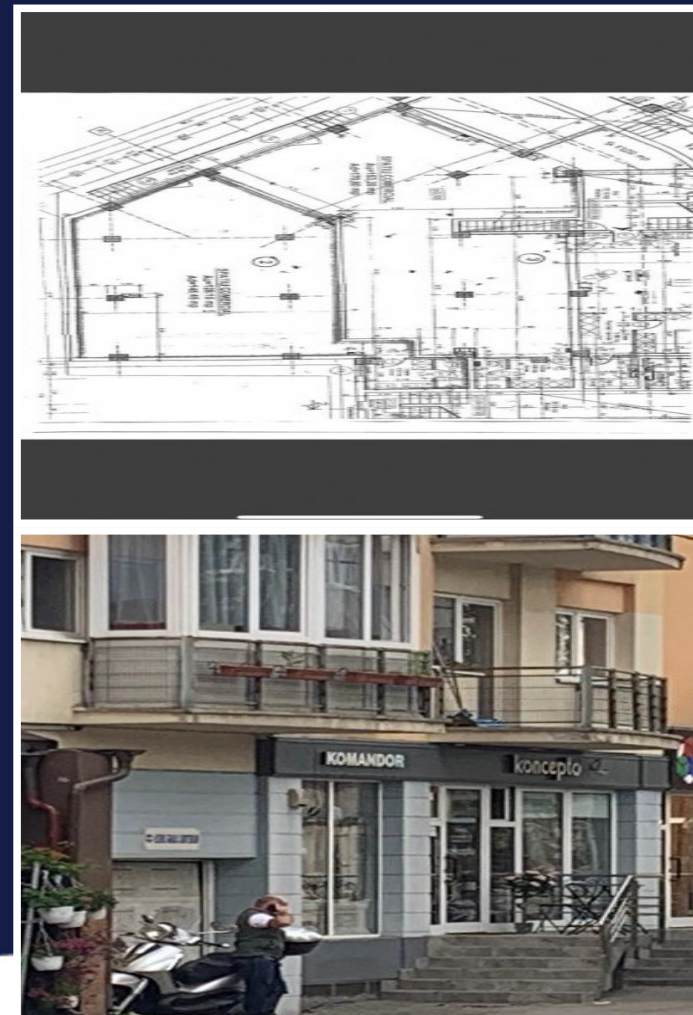

SPATIU COMERCIAL 128MP STRADA
PRINCIPALA MARASTI ZONA FARMEC
ID: P18020

DE INCHIRIAT

PERSOANA DE CONTACT: CĂTĂLIN BONTE

TEL.MOBIL: 0799.994041

EMAIL: office@weltimobiliare.ro