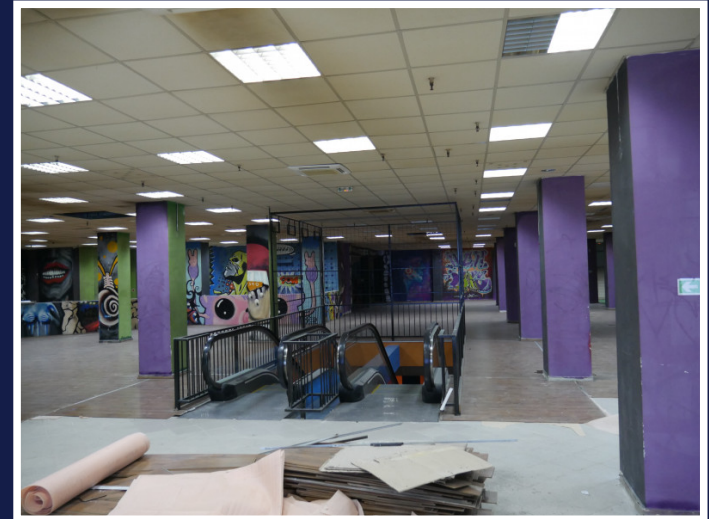

SPATIU COMERCIAL 1200MP, ETAJ 1 PIATA
MARASTI, DIVERSE ACTIVITATI
ID: P15483

DE INCHIRIAT

PERSOANA DE CONTACT: COTLIN BONTE
TEL.MOBIL: 0799.994041
EMAIL: office@weltimobiliare.ro