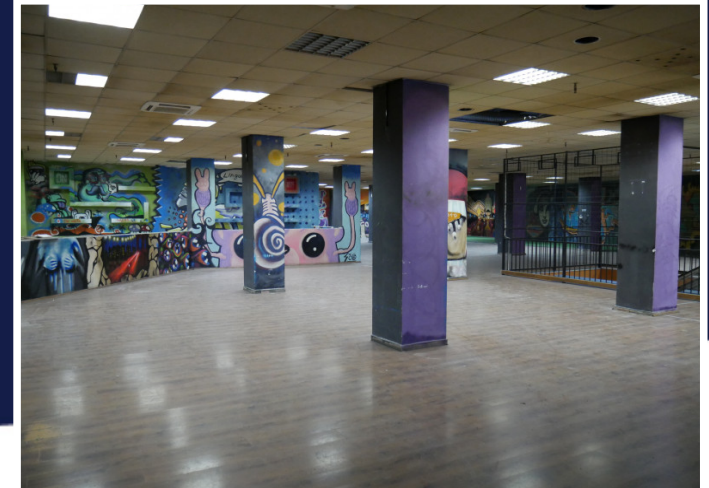

SPATIU COMERCIAL 1200MP, ETAJ 1 PIATA
MARASTI, DIVERSE ACTIVITATI
ID: P15483

DE INCHIRIAT

PERSOANA DE CONTACT: COTLIN BONTE
TEL.MOBIL: 0799.994041
EMAIL: office@weltimobiliare.ro