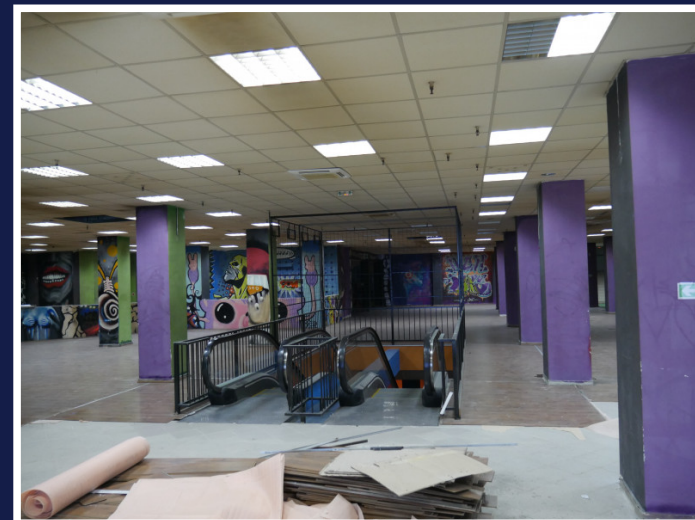

SPATIU COMERCIAL 1200MP, ETAJ 1 PIATA  
MARASTI, DIVERSE ACTIVITATI  
ID: P15483

DE INCHIRIAT

PERSOANA DE CONTACT: CĂTĂLIN BONTE  
TEL.MOBIL: 0799.994041  
EMAIL: [office@weltimobiliare.ro](mailto:office@weltimobiliare.ro)