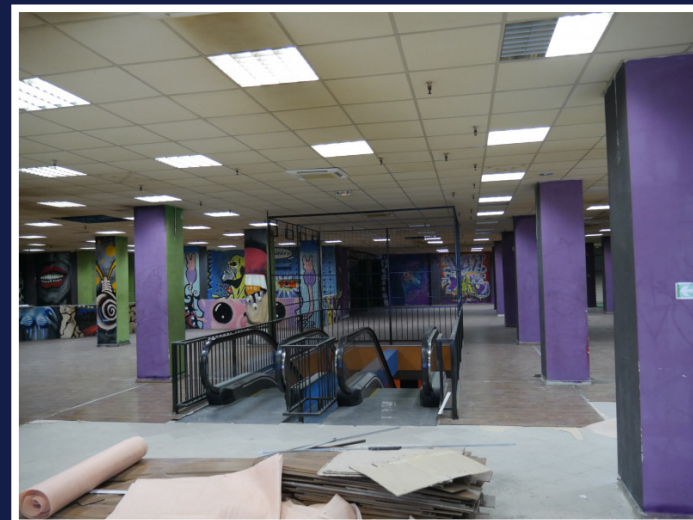

SPATIU COMERCIAL 1200MP, ETAJ 1 PIATA
MARASTI, DIVERSE ACTIVITATI
ID: P15483

DE INCHIRIAT

PERSOANA DE CONTACT: COTLIN BONTE
TEL.MOBIL: 0799.994041
EMAIL: office@weltimobiliare.ro