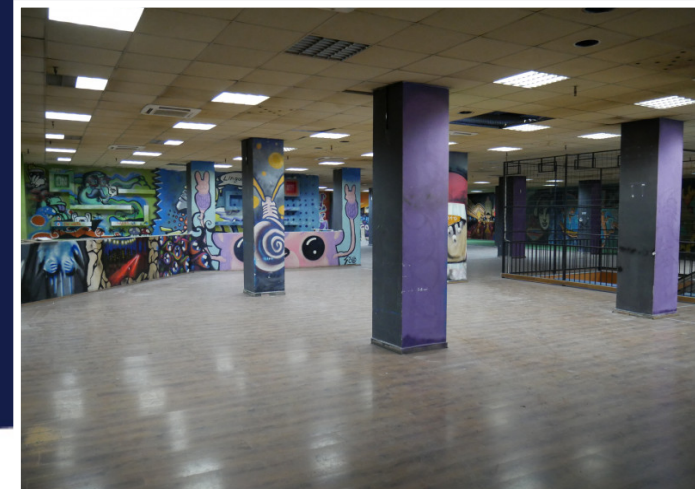

SPATIU COMERCIAL 1200MP, ETAJ 1 PIATA  
MARASTI, DIVERSE ACTIVITATI  
ID: P15483

DE INCHIRIAT

PERSOANA DE CONTACT: CĂTĂLIN BONTE  
TEL.MOBIL: 0799.994041  
EMAIL: [office@weltimobiliare.ro](mailto:office@weltimobiliare.ro)