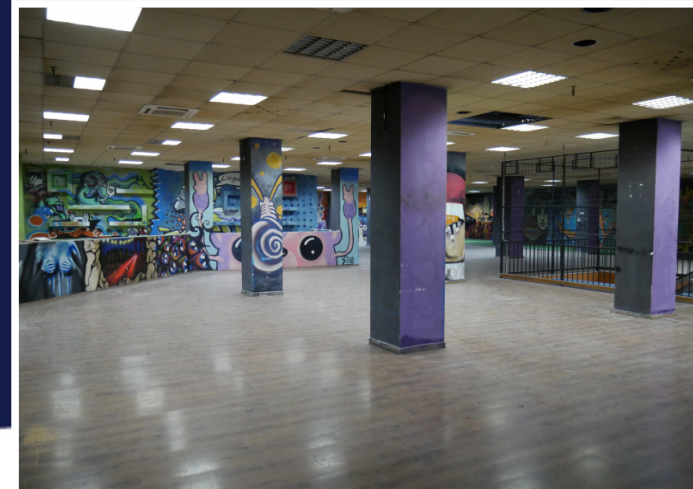

SPATIU COMERCIAL 1200MP, ETAJ 1 PIATA
MARASTI, DIVERSE ACTIVITATI
ID: P15483

DE INCHIRIAT

PERSOANA DE CONTACT: COTLIN BONTE
TEL.MOBIL: 0799.994041
EMAIL: office@weltimobiliare.ro