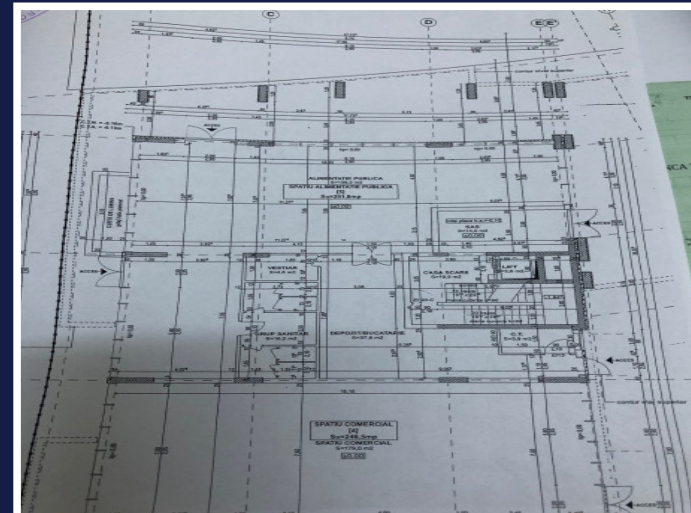

**SPATIU COMERCIAL DE INCHIRIAT, ZONA
MARASTI
ID: P15446**

DE INCHIRIAT

PERSOANA DE CONTACT: IOANA TUDORAN
TEL.MOBIL: 0733.519238
EMAIL: office@weltimobiliare.ro