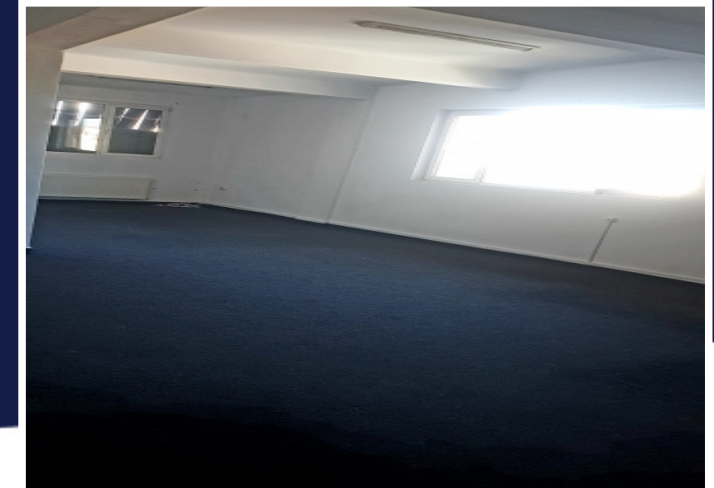

INCHIRIERE SPATIU BIROU, PIATA 1 MAI
ID: P13880

DE INCHIRIAT

Pret: 478 €/h □ nap

Supr. utila: 87 m²

Nr. incaperi: 2

PERSOANA DE CONTACT: ANDREEA GURUIANU

TEL.MOBIL: 0755.545545

EMAIL: office@weltimobiliare.ro