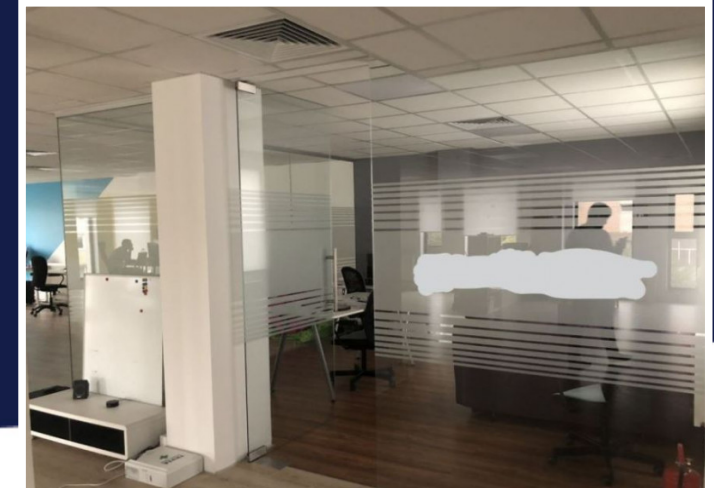

ZONA MARASTI, INCHIRIERE SPATIU BIROURI
ID: P13832

DE INCHIRIAT

Pret: 2 739 €/h □ nap

Nr. utila: 249 m²

Nr. incaperi: 2

Nr. bai: 2

PERSOANA DE CONTACT: EMIL TRYBALSKI

TEL.MOBIL: 0799.781011