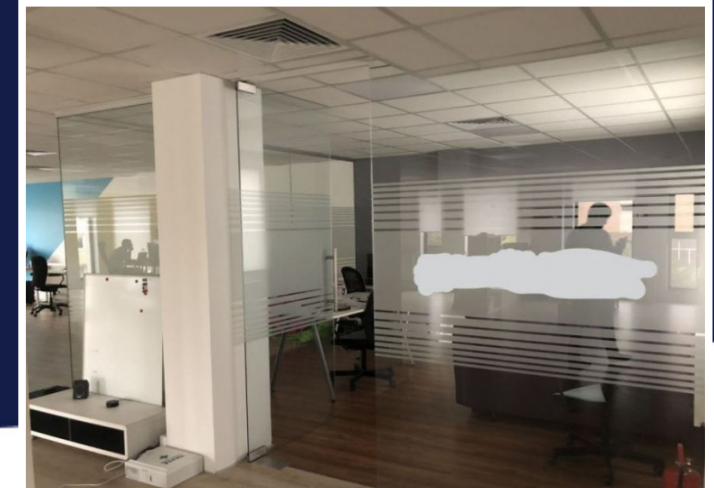

ZONA MARASTI, INCHIRIERE SPATIU BIROURI  
ID: P13832

DE INCHIRIAT

Pret: 2 739 €/h □ nap

Nr. utila: 249 m<sup>2</sup>

Nr. incaperi: 2

Nr. bai: 2

PERSOANA DE CONTACT: EMIL TRYBALSKI

TEL.MOBIL: 0799.781011