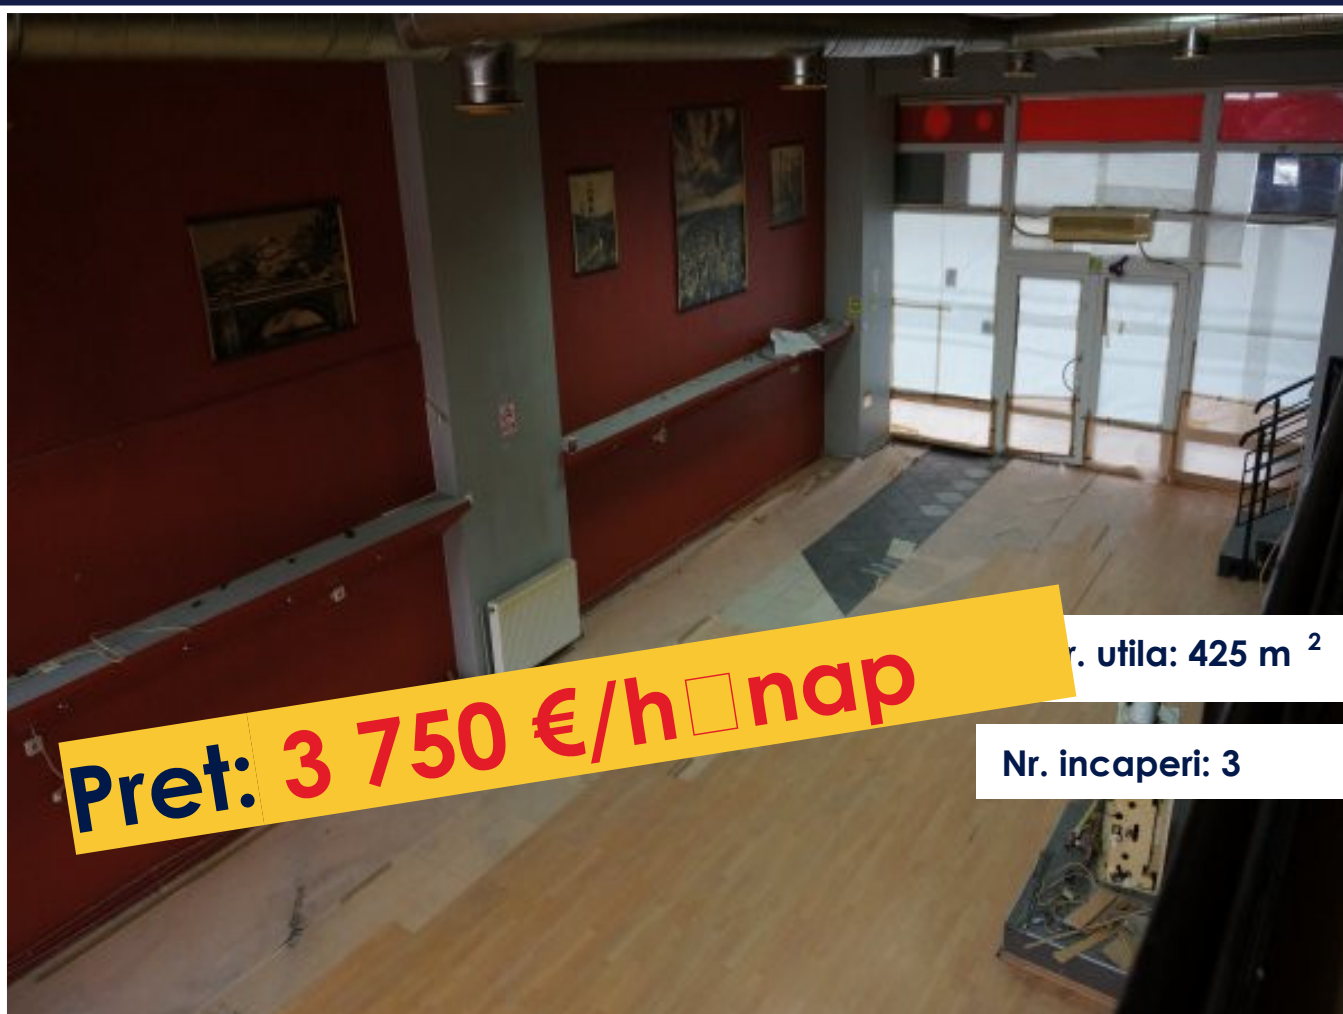

SPATIU COMERCIAL, 425 MP UTILI, MARASTI
ID: P10086

DE INCHIRIAT

Pret: 3 750 €/h □ nap

Nr. utila: 425 m²

Nr. incaperi: 3

PERSOANA DE CONTACT: BOGDAN PETRU

TEL.MOBIL: 0722.577386

EMAIL: office@weltimobiliare.ro