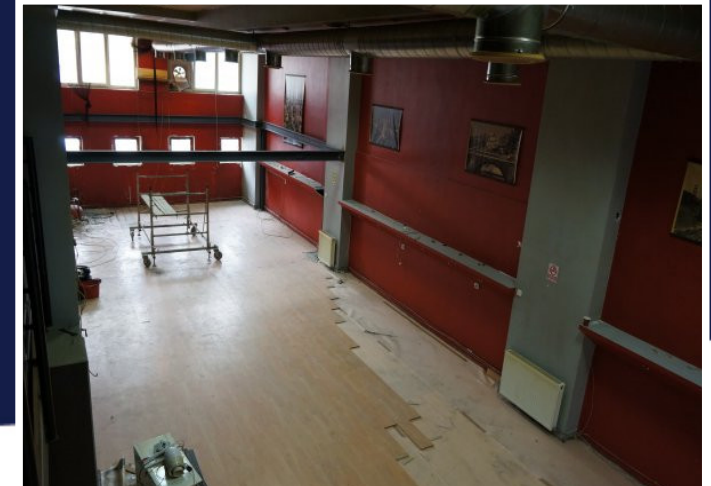

SAPTIU COMERCIAL, 425 MP UTILI, MARASTI  
ID: P10086

DE INCHIRIAT

PERSOANA DE CONTACT: CLAUDIA ONIGA  
TEL.MOBIL: 0737.040016  
EMAIL: [office@weltimobiliare.ro](mailto:office@weltimobiliare.ro)