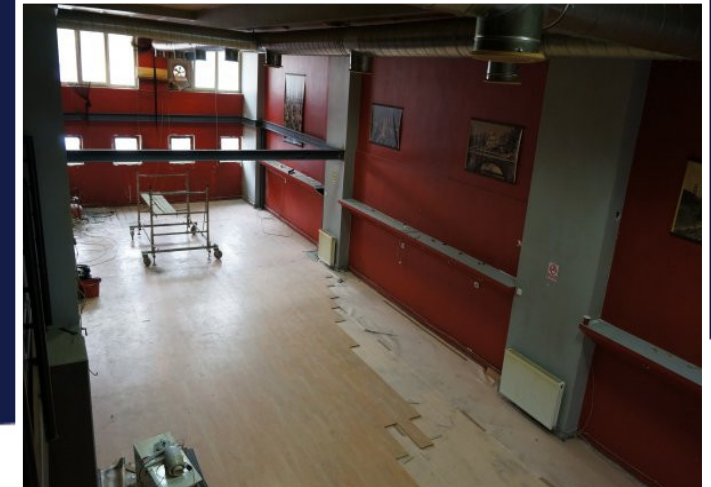

SAPTIU COMERCIAL, 425 MP UTILI, MARASTI  
ID: P10086

DE INCHIRIAT

TELEFON: 0264.597584

EMAIL: [office@weltimobiliare.ro](mailto:office@weltimobiliare.ro)