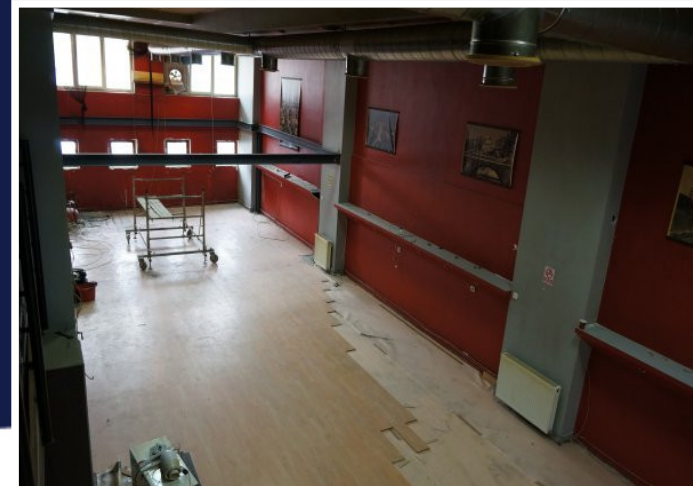

SPATIU COMERCIAL, 425 MP UTILI, MARASTI
ID: P10086

DE INCHIRIAT

Pret: 3 750 €/h □ nap

Nr. utila: 425 m²

Nr. incaperi: 3

PERSOANA DE CONTACT: BOGDAN PETRU

TEL.MOBIL: 0722.577386

EMAIL: office@weltimobiliare.ro