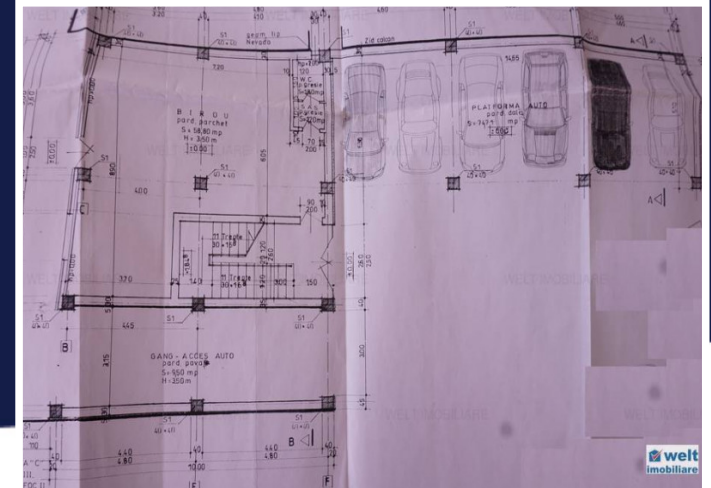

**INCHIRIERE CLADIRE DE BIROURI 1000 MP, 5  
ETAJE, ZONA SEMICENTRALA, CLUJ-NAPOCA  
ID: P10060**

**DE INCHIRIAT**

**Pret: 12 000 €/h □ nap**

Suprafata: 1000

Nr. incaperi: 6

Nr. bai: 10

welt  
imobiliare

welt  
imobiliare