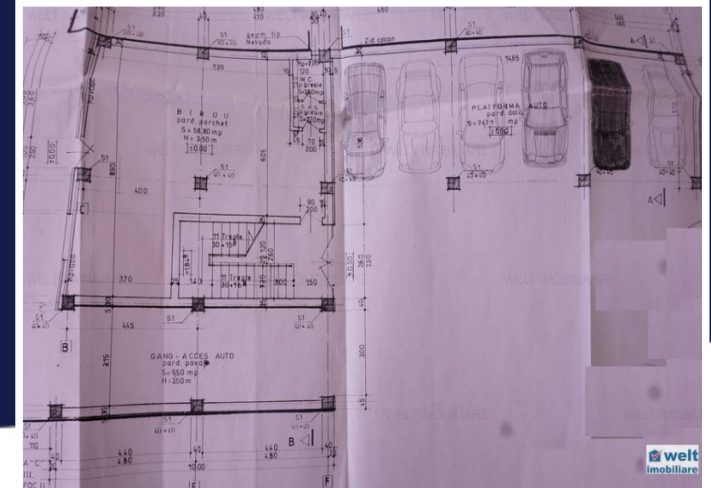

**INCHIRIERE CLADIRE DE BIROURI 1000 MP, 5
ETAJE, ZONA SEMICENTRALA, CLUJ-NAPOCA
ID: P10060**

DE INCHIRIAT

Pret: 12 000 €/h □ nap

Suprafata: 1000

Nr. incaperi: 6

Nr. bai: 10

PERSOANA DE CONTACT: EMIL TRYBALSKI