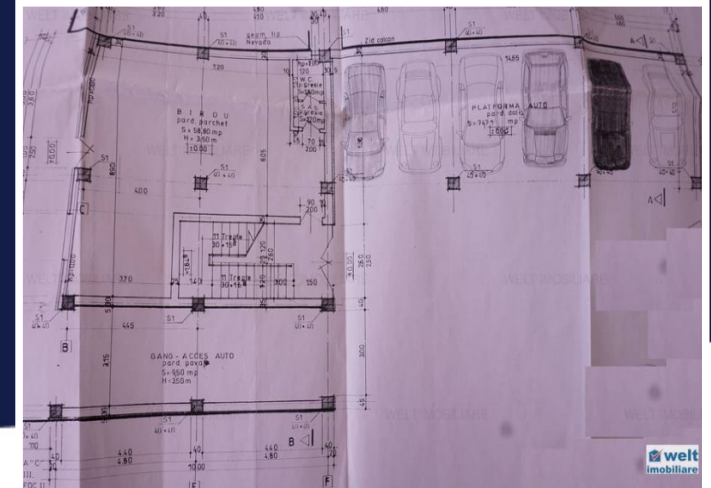

**INCHIRIERE CLADIRE DE BIROURI 1000 MP, 5
ETAJE, ZONA SEMICENTRALA, CLUJ-NAPOCA
ID: P10060**

DE INCHIRIAT

Pret: 12 000 €/h □ nap

Suprafata: 1000

Nr. incaperi: 6

Nr. bai: 10

PERSOANA DE CONTACT: CLAUDIA ONIGA