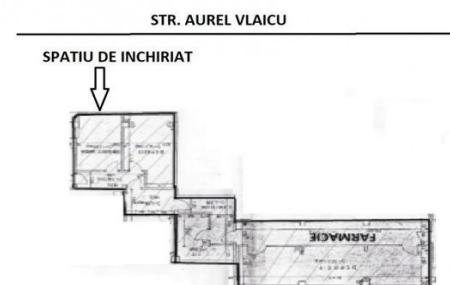

**SPATIU COMERCIAL SENS GIRATORIU  
MARASTI, VAD COMERCIAL FOARTE BUN  
ID: P9271**

**DE INCHIRIAT**

**PERSOANA DE CONTACT: COTLIN BONTE**  
**TEL.MOBIL: 0799.994041**  
**EMAIL: office@weltimobiliare.ro**