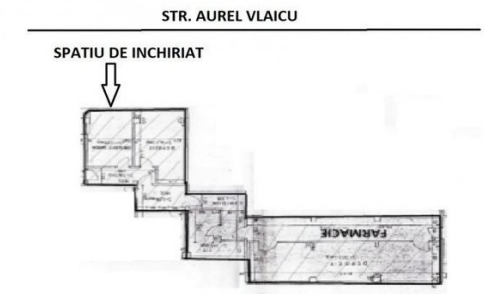

**SPATIU COMERCIAL SENS GIRATORIU  
MARASTI, VAD COMERCIAL FOARTE BUN  
ID: P9271**

**DE INCHIRIAT**

**PERSOANA DE CONTACT: COTLIN BONTE**  
**TEL.MOBIL: 0799.994041**  
**EMAIL: office@weltimobiliare.ro**