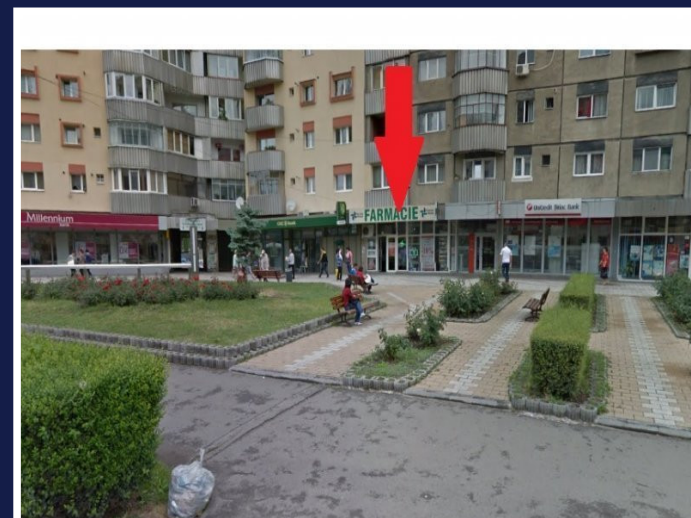

**SPATIU COMERCIAL SENS GIRATORIU  
MARASTI, VAD COMERCIAL FOARTE BUN  
ID: P9271**

**DE INCHIRIAT**

**PERSOANA DE CONTACT: COTLIN BONTE**  
**TEL.MOBIL: 0799.994041**  
**EMAIL: office@weltimobiliare.ro**