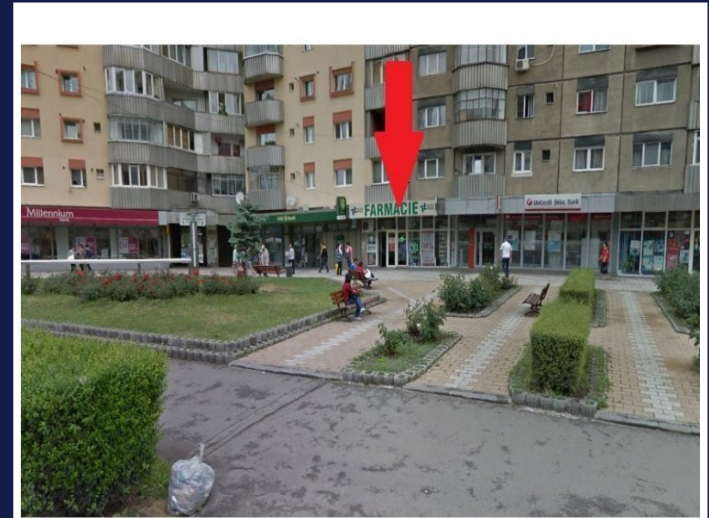

**SPATIU COMERCIAL SENS GIRATORIU  
MARASTI, VAD COMERCIAL FOARTE BUN  
ID: P9271**

**DE INCHIRIAT**

**PERSOANA DE CONTACT: COTLIN BONTE**  
**TEL.MOBIL: 0799.994041**  
**EMAIL: office@weltimobiliare.ro**