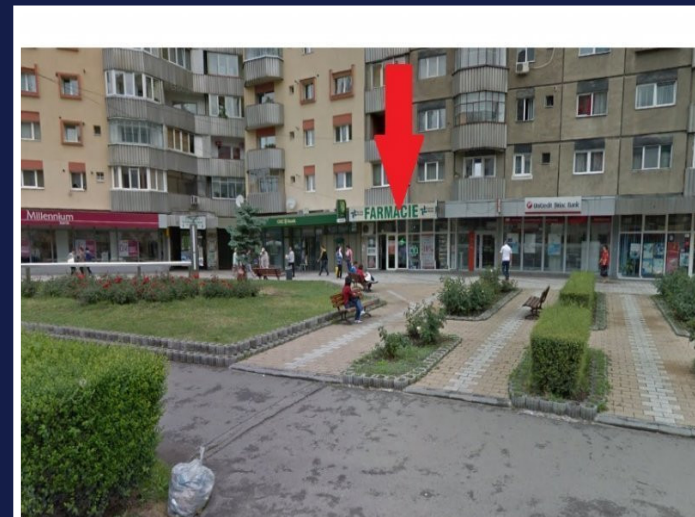

**SPATIU COMERCIAL SENS GIRATORIU
MARASTI, VAD COMERCIAL FOARTE BUN
ID: P9271**

DE INCHIRIAT

PERSOANA DE CONTACT: COTLIN BONTE
TEL.MOBIL: 0799.994041
EMAIL: office@weltimobiliare.ro