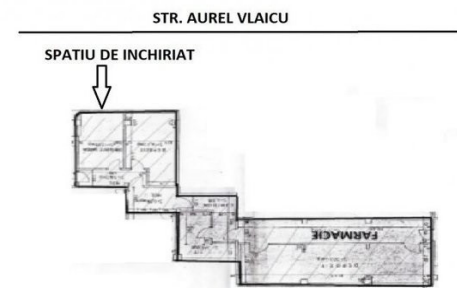

**SPATIU COMERCIAL SENS GIRATORIU
MARASTI, VAD COMERCIAL FOARTE BUN
ID: P9271**

DE INCHIRIAT

PERSOANA DE CONTACT: COTLIN BONTE
TEL.MOBIL: 0799.994041
EMAIL: office@weltimobiliare.ro