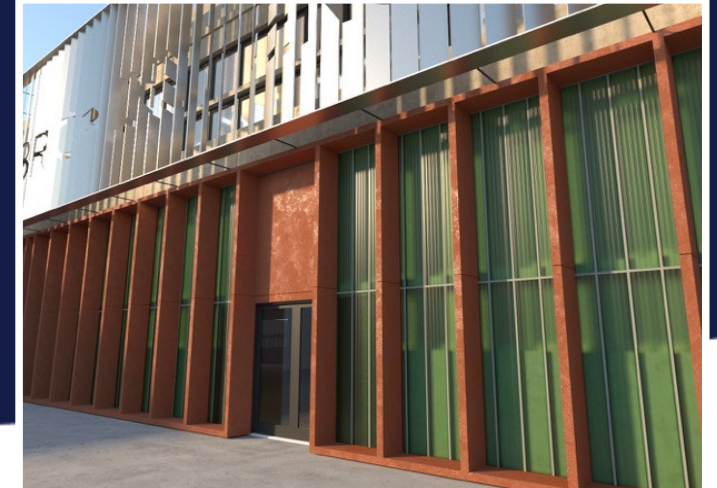

SPATIU BIROURI 500MP OPEN SPACE IN
CLADIRE CLASA A, ZONA KAUF LAND
MARASTI

DE INCHIRIAT

ID: P4369

PERSOANA DE CONTACT: CĂTĂLIN BONTE
TEL.MOBIL: 0799.994041
EMAIL: office@weltimobiliare.ro