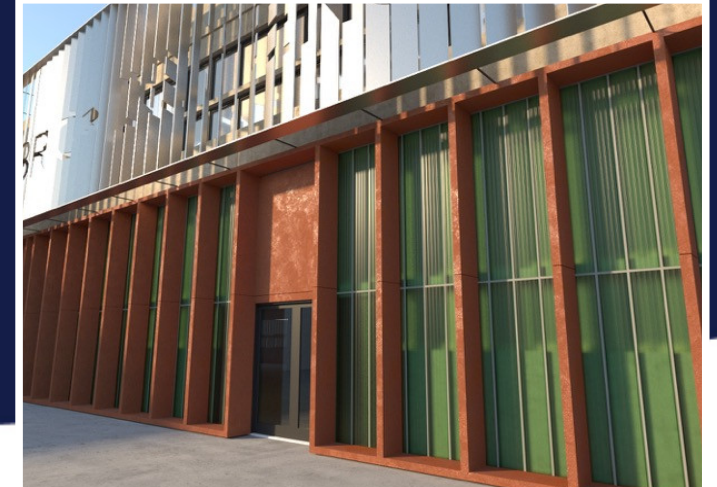

**SPATIU BIROURI 500MP OPEN SPACE IN
CLADIRE CLASA A, ZONA KAUF LAND
MARASTI**

DE INCHIRIAT

ID: P4369

PERSOANA DE CONTACT: COTLIN BONTE
TEL.MOBIL: 0799.994041
EMAIL: office@weltimobiliare.ro