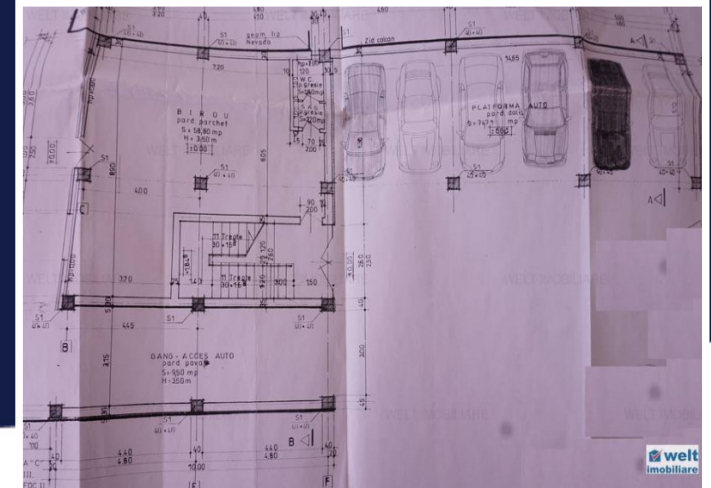

**INCHIRIERE CLADIRE DE BIROURI 1000 MP, 5
ETAJE, ZONA SEMICENTRALA, CLUJ-NAPOCA
ID: 141B3**

DE INCHIRIAT

PERSOANA DE CONTACT: CLAUDIA ONIGA
TEL.MOBIL: 0737.040016
EMAIL: office@weltimobiliare.ro