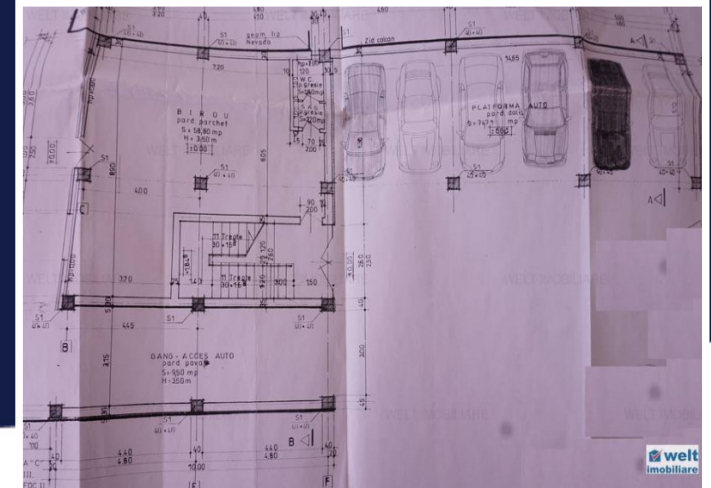

**INCHIRIERE CLADIRE DE BIROURI 1000 MP, 5  
ETAJE, ZONA SEMICENTRALA, CLUJ-NAPOCA  
ID: 141B3**

**DE INCHIRIAT**

**PERSOANA DE CONTACT:**  
**TELEFON: 0264.597584**  
**EMAIL: office@weltimobiliare.ro**