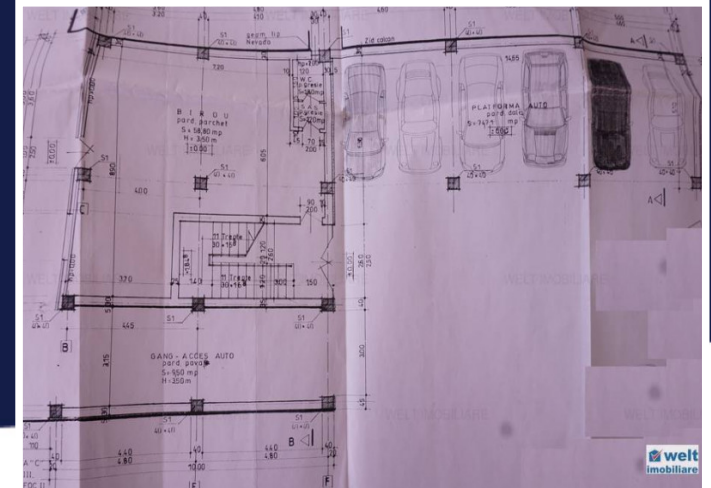

**INCHIRIERE CLADIRE DE BIROURI 1000 MP, 5
ETAJE, ZONA SEMICENTRALA, CLUJ-NAPOCA
ID: 141B3**

DE INCHIRIAT

PERSOANA DE CONTACT:
TELEFON: 0264.597584
EMAIL: office@weltimobiliare.ro