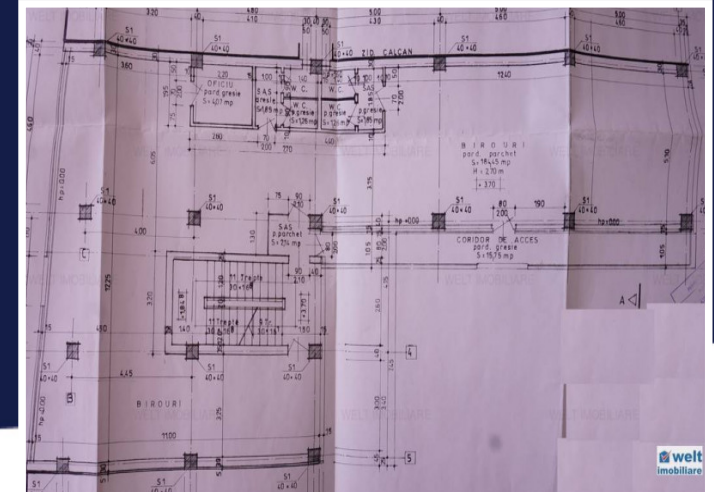

# DE INCHIRIAT

ID: 141B4

Suprafata utila: 118 m<sup>2</sup>

Nr. incaperi: 6

Nr. bai: 2

TELEFON: 0264.597584

EMAIL: [office@weltimobiliare.ro](mailto:office@weltimobiliare.ro)