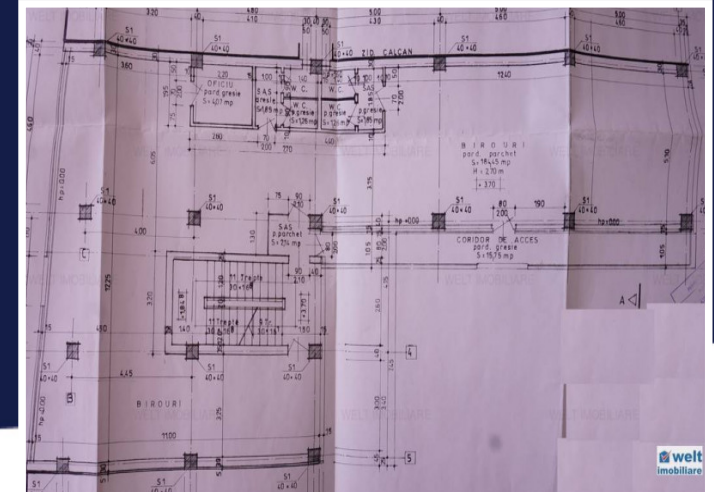

INCHIRIERE SPATIU 118 MP IN CLADIRE MODERNA DE BIROURI, ZONA SEMICENTRALA, CLUJ

DE INCHIRIAT

ID: 141B4

Suprafata utila: 118 m²

Nr. incaperi: 6

Nr. bai: 2

TELEFON: 0264.597584

EMAIL: office@weltimobiliare.ro