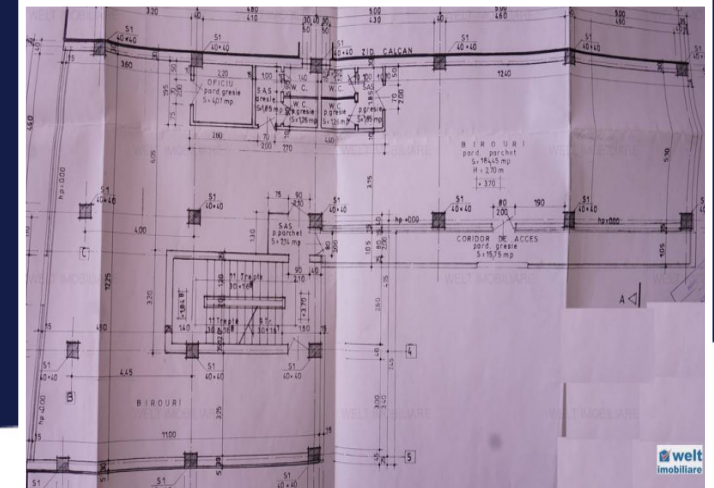

INCHIRIERE SPATIU 118 MP IN CLADIRE MODERNA DE BIROURI, ZONA SEMICENTRALA, CLUJ

DE INCHIRIAT

ID: 141B4

Pret: 1 800 €/h □ nap

Nr. utila: 118 m²

Nr. incaperi: 6

Nr. bai: 2

PERSONA DE CONTACT: COSMIN COTEATA