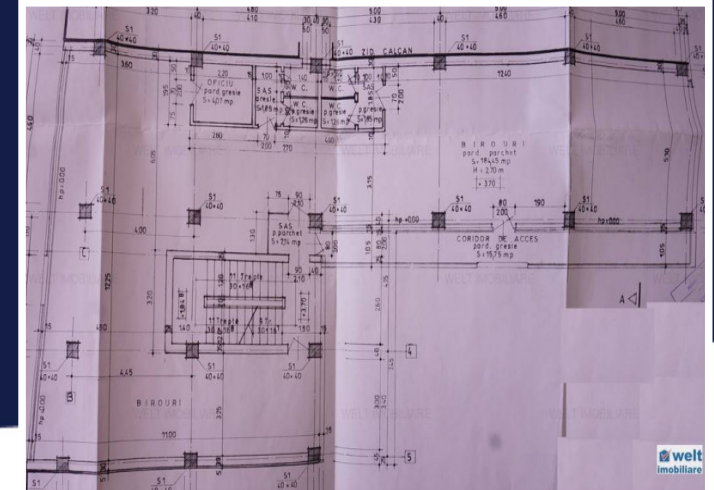

# DE INCHIRIAT

ID: 141B4

utila: 200 m<sup>2</sup>

Nr. incaperi: 6

Nr. bai: 2

PERSONA DE CONTACT: CLAUDIA ONIGA

TEL.MOBIL: 0737.040016

EMAIL: [office@weltimobiliare.ro](mailto:office@weltimobiliare.ro)