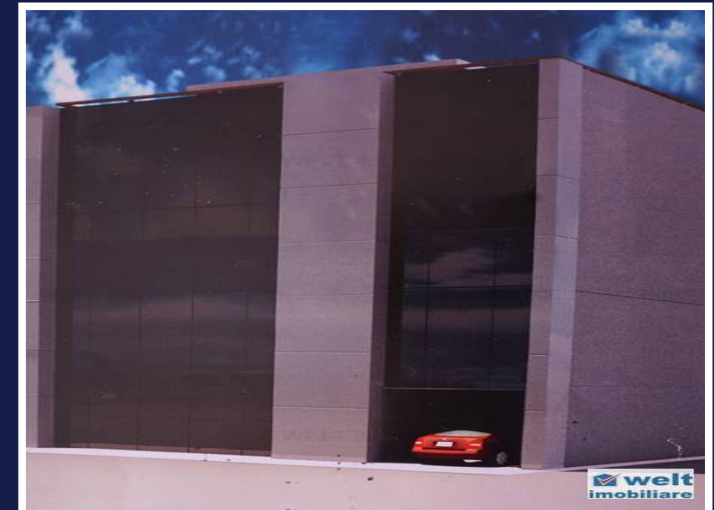

INCHIRIERE SPATIU 118 MP IN CLADIRE MODERNA DE BIROURI, ZONA SEMICENTRALA, CLUJ

DE INCHIRIAT

ID: 141B4

Suprafata utila: 118 m²

Nr. incaperi: 6

Nr. bai: 2

TELEFON: 0264.597584

EMAIL: office@weltimobiliare.ro