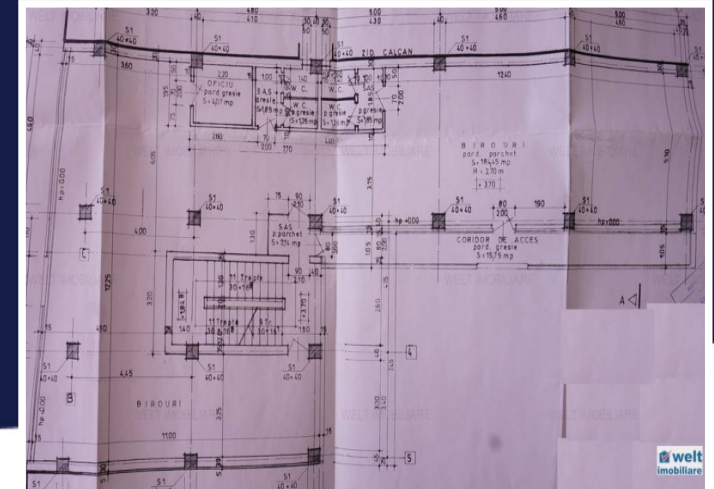

INCHIRIERE SPATIU 118 MP IN CLADIRE MODERNA DE BIROURI, ZONA SEMICENTRALA, CLUJ

DE INCHIRIAT

ID: 141B4

Nr. utila: 118 m²

Nr. incaperi: 6

Nr. bai: 2

PERSONA DE CONTACT: COSMIN COTEATA

TEL.MOBIL: 0722.536934