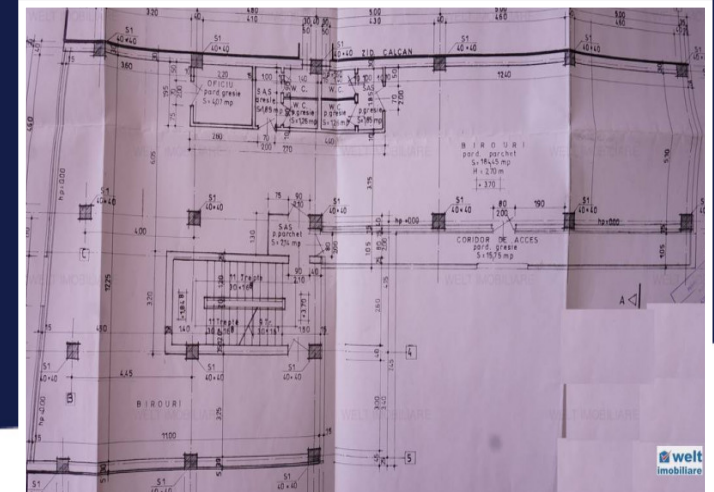

INCHIRIERE SPATIU 118 MP IN CLADIRE MODERNA DE BIROURI, ZONA SEMICENTRALA, CLUJ

DE INCHIRIAT

ID: 141B4

Nr. utila: 118 m²

Nr. incaperi: 6

Nr. bai: 2

PERSONA DE CONTACT: CLAUDIA ONIGA
TEL.MOBIL: 0737.040016
EMAIL: office@weltimobiliare.ro