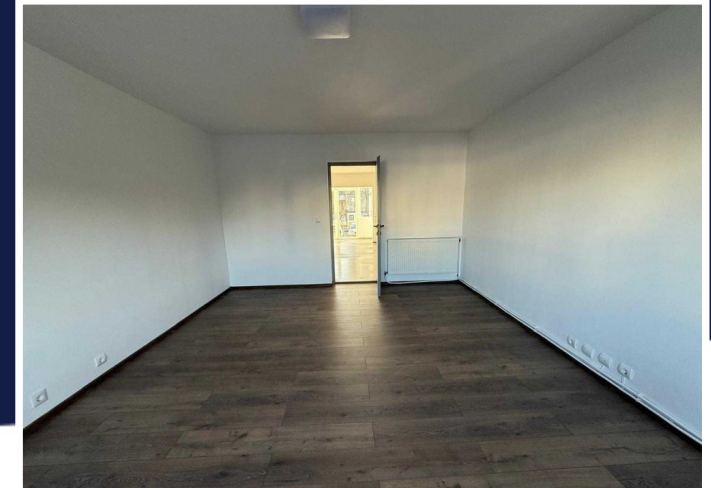

DE INCHIRIAT: SPAȚIU COMERCIAL 75 MP, 4
CAMERE, MONTATUR DISPONIBIL IMEDIAT
ID: P46825

DE INCHIRIAT

Pret: 1 500 €/h + nap

Nr. utila: 75 m²

Nr. incaperi: 4

PERSOANA DE CONTACT: WELT IMOBILIARE

TEL.MOBIL: 0756223366