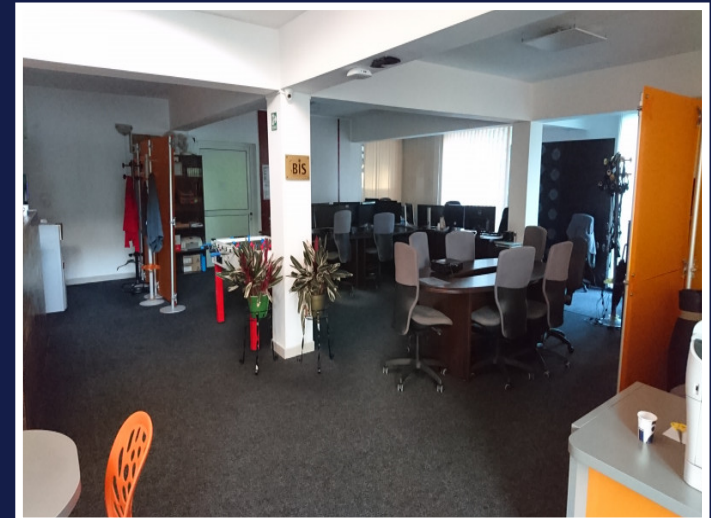

IMOBIL P+E 230MP, STR. CAMPULUI, INTRARE
DIN STRADA, ZONA DENNVER
ID: P24630

DE INCHIRIAT

Nr. utila: 230 m²

Nr. incaperi: 4

Nr. bai: 2

PERSOANA DE CONTACT: CĂTĂLIN BONTE

TEL.MOBIL: 0799.994041

EMAIL: office@weltimobiliare.ro