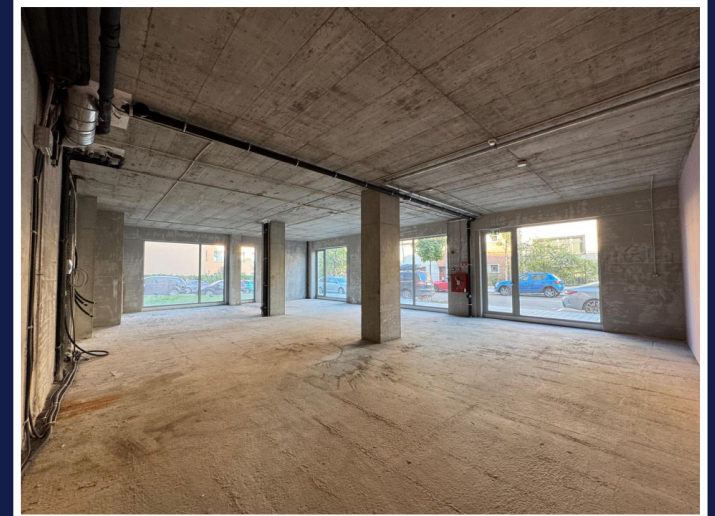

**SPATIU COMERCIAL DE INCHIRIAT, 148MP,
COMPARTIMENTARE OPEN-SPACE, ZONA
MANASTUR**

DE INCHIRIAT

ID: P45225

Pret: 1 500 €/h □ nap

Nr. utila: 148 m²

Nr. incaperi: 1

PERSOANA DE CONTACT: WELT IMOBILIARE

TEL.MOBIL: 0756223366