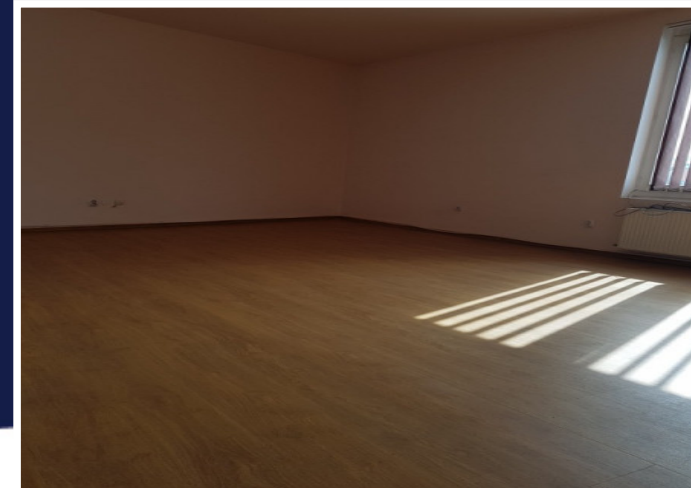

SPATIU BIROU, 100MP, ZONA MANASTUR
ID: P9729

DE INCHIRIAT

PERSOANA DE CONTACT: SECRETARIAT WELT IMOBILIARE

TEL.MOBIL: 0756223366

EMAIL: office@weltimobiliare.ro