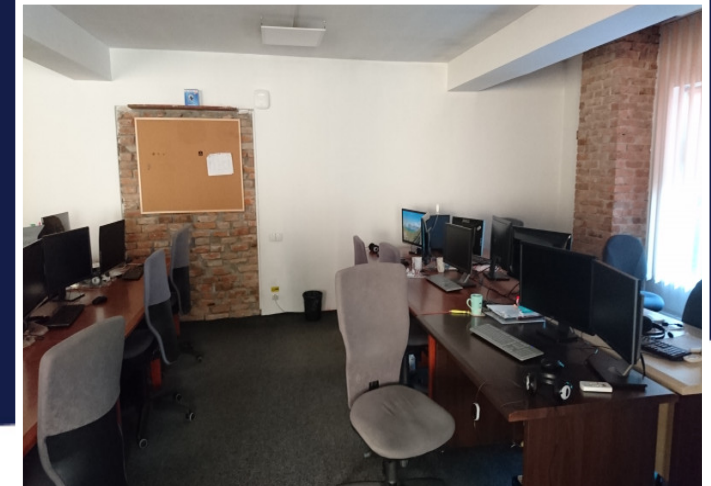

IMOBIL P+E 230MP, STR. CAMPULUI, INTRARE
DIN STRADA, ZONA DENNVER
ID: P24630

DE INCHIRIAT

Pret: 1 300 €/h □ nap

Nr. utila: 230 m²

Nr. incaperi: 4

Nr. bai: 2

PERSOANA DE CONTACT: CĂTĂLIN BONTE

TEL.MOBIL: 0799.994041