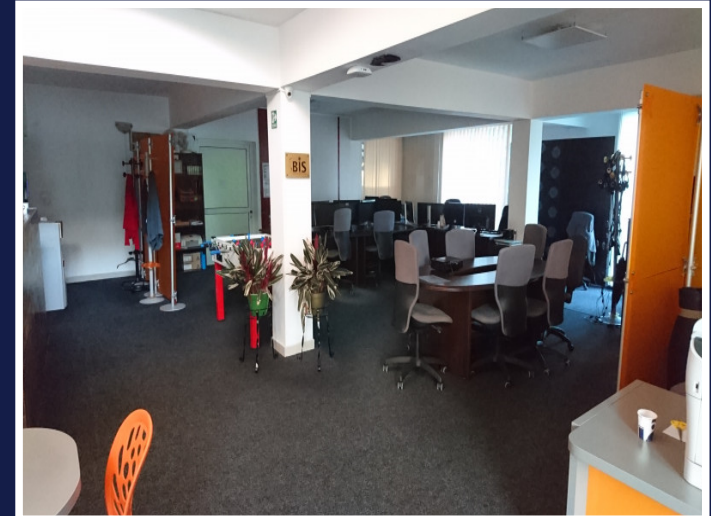

IMOBIL P+E 230MP, STR. CAMPULUI, INTRARE
DIN STRADA, ZONA DENNVER
ID: P24630

DE INCHIRIAT

Pret: 1 300 €/h □ nap

Nr. utila: 230 m²

Nr. incaperi: 4

Nr. bai: 2

PERSOANA DE CONTACT: CĂTĂLIN BONTE

TEL.MOBIL: 0799.994041