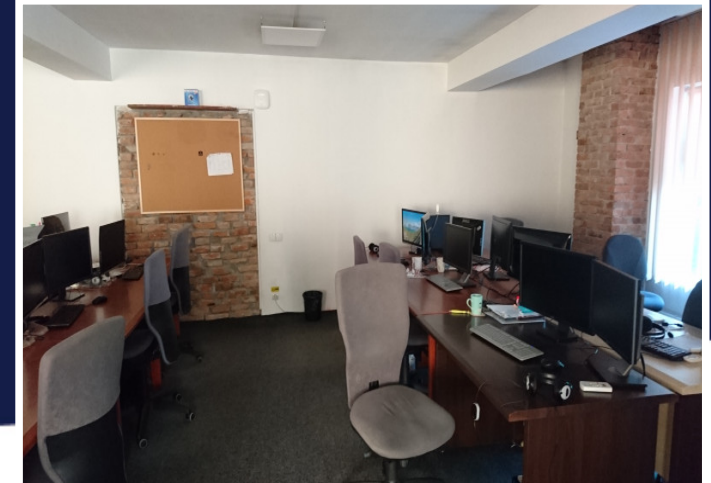

IMOBIL P+E 230MP STR. CAMPULUI, INTRARE
DIN STRADA, ZONA DENNVER
ID: P24630

DE INCHIRIAT

Pret: 1 300 €/h □ nap

Nr. utila: 230 m²

Nr. incaperi: 4

Nr. bai: 2

PERSOANA DE CONTACT: CĂTĂLIN BONTE

TEL.MOBIL: 0799.994041