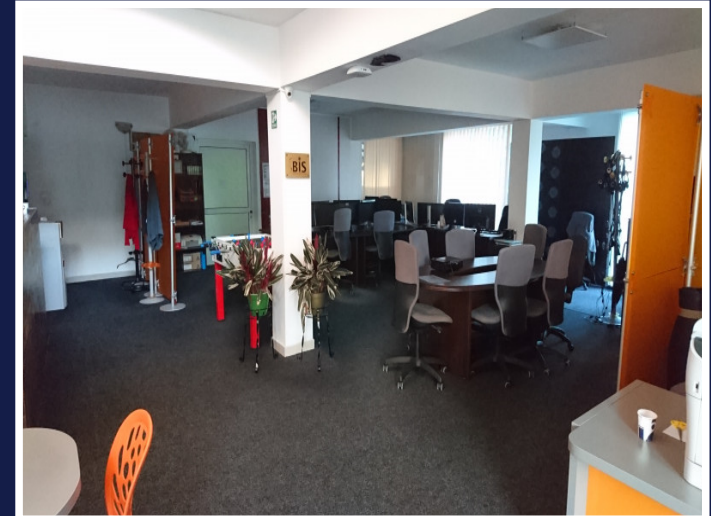

IMOBIL P+E 230MP STR. CAMPULUI, INTRARE
DIN STRADA, ZONA DENNVER
ID: P24630

DE INCHIRIAT

Pret: 1 300 €/h □ nap

Nr. utila: 230 m²

Nr. incaperi: 4

Nr. bai: 2

PERSOANA DE CONTACT: CĂTĂLIN BONTE

TEL.MOBIL: 0799.994041