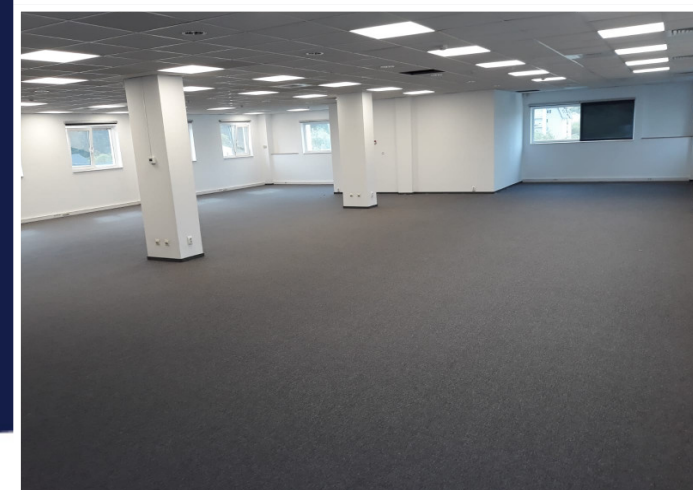

INCHIRIERE 2 ETAJE 700MP BIROURI CLASA A
LANGA VIVO (POLUS)

ID: P20581

DE INCHIRIAT

Pret: 7 080 €/h □ nap

Nr. utila: 708 m²

Nr. incaperi: 1

Nr. bai: 4

PERSOANA DE CONTACT: CĂTĂLIN BONTE