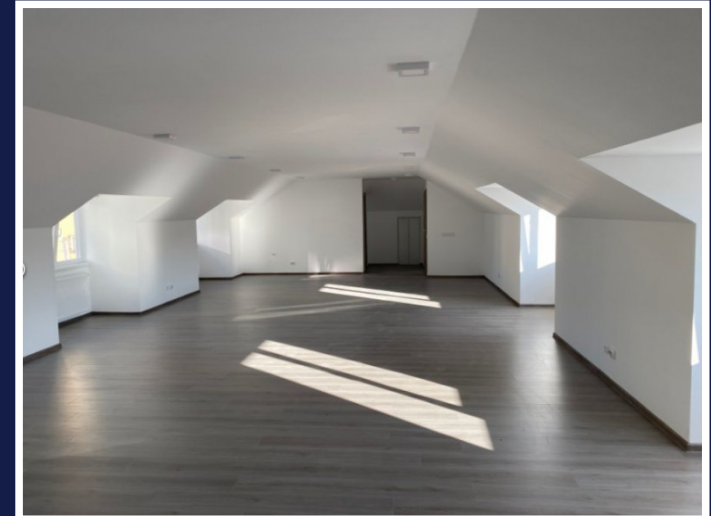

BIROU 350 MP, MANASTUR, DISPUS 2 NIVELURI
ID: P19960

DE INCHIRIAT

Pret: 3 500 €/h □ nap

Nr. utila: 350 m²

Nr. incaperi: 7

Nr. bai: 2

PERSOANA DE CONTACT:

TELEFON: 0264.597584