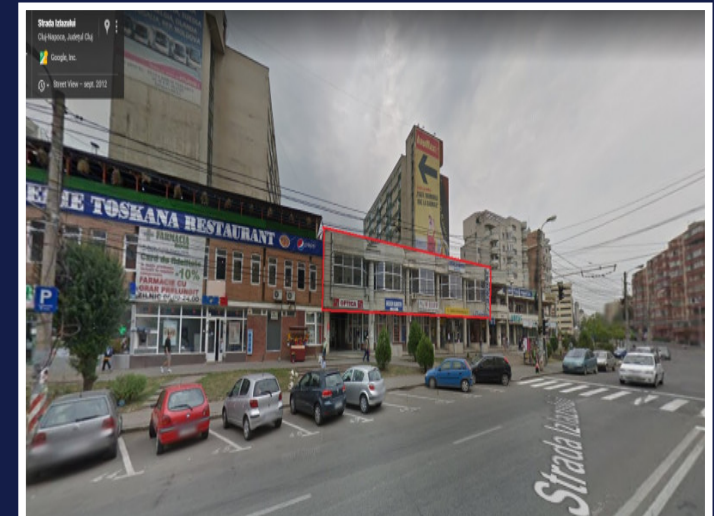

**SPATIU COMERCIAL SAU BIROURI 330MP,  
ETAJ, ZONA BIG MANASTUR  
ID: P11715**

**DE INCHIRIAT**

**PERSOANA DE CONTACT: CĂTĂLIN BONTE**  
**TEL.MOBIL: 0799.994041**  
**EMAIL: office@weltimobiliare.ro**