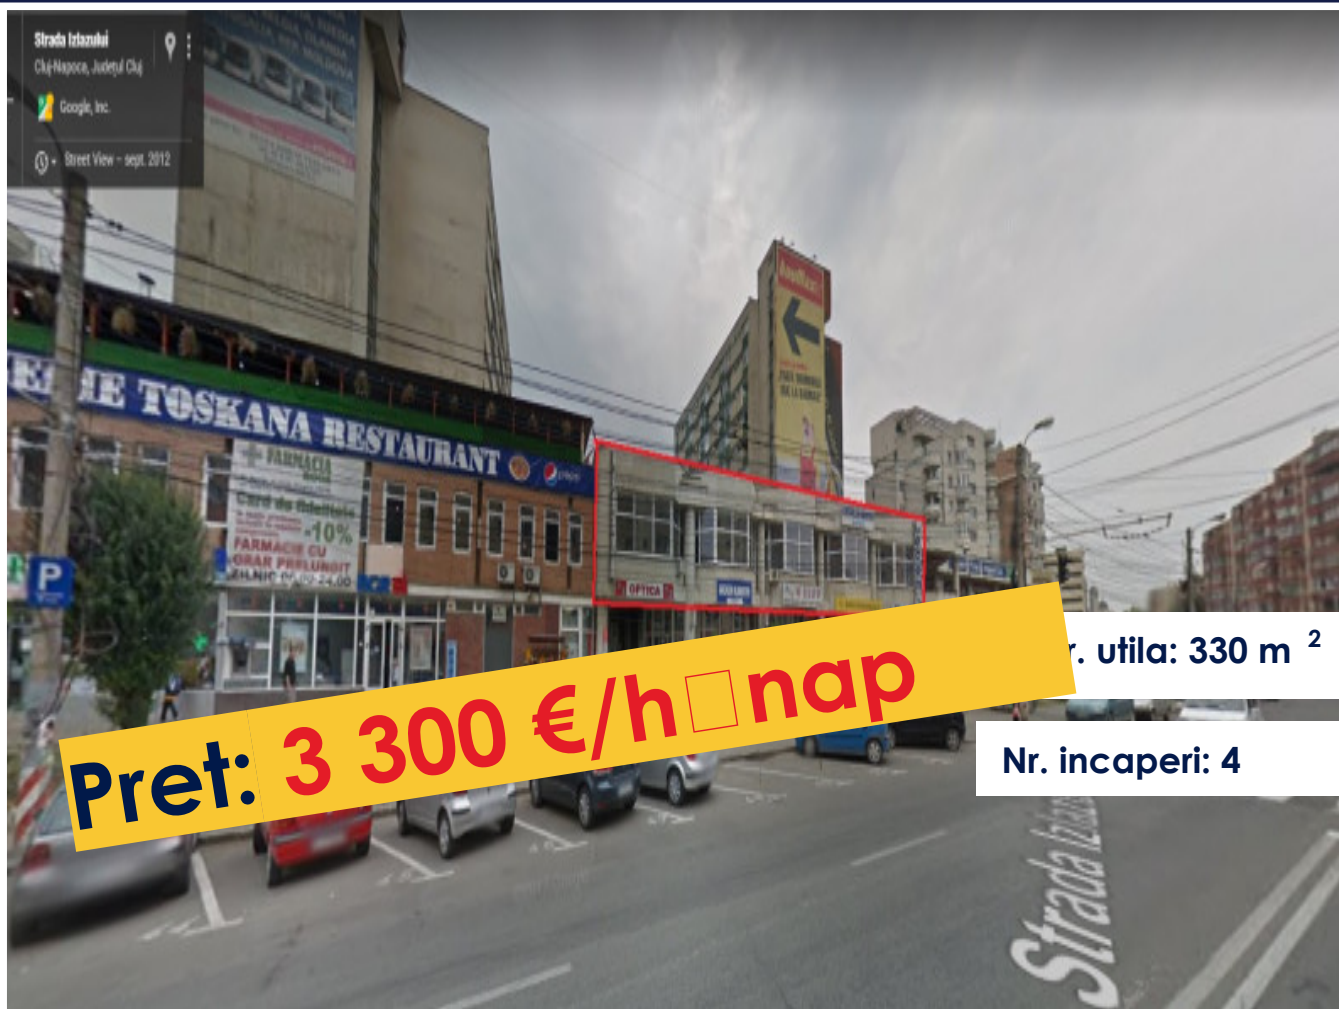

**SPATIU COMERCIAL SAU BIROURI 330MP,
ETAJ, ZONA BIG MANASTUR
ID: P11715**

DE INCHIRIAT

PERSOANA DE CONTACT: COTLIN BONTE
TEL.MOBIL: 0799.994041
EMAIL: office@weltimobiliare.ro