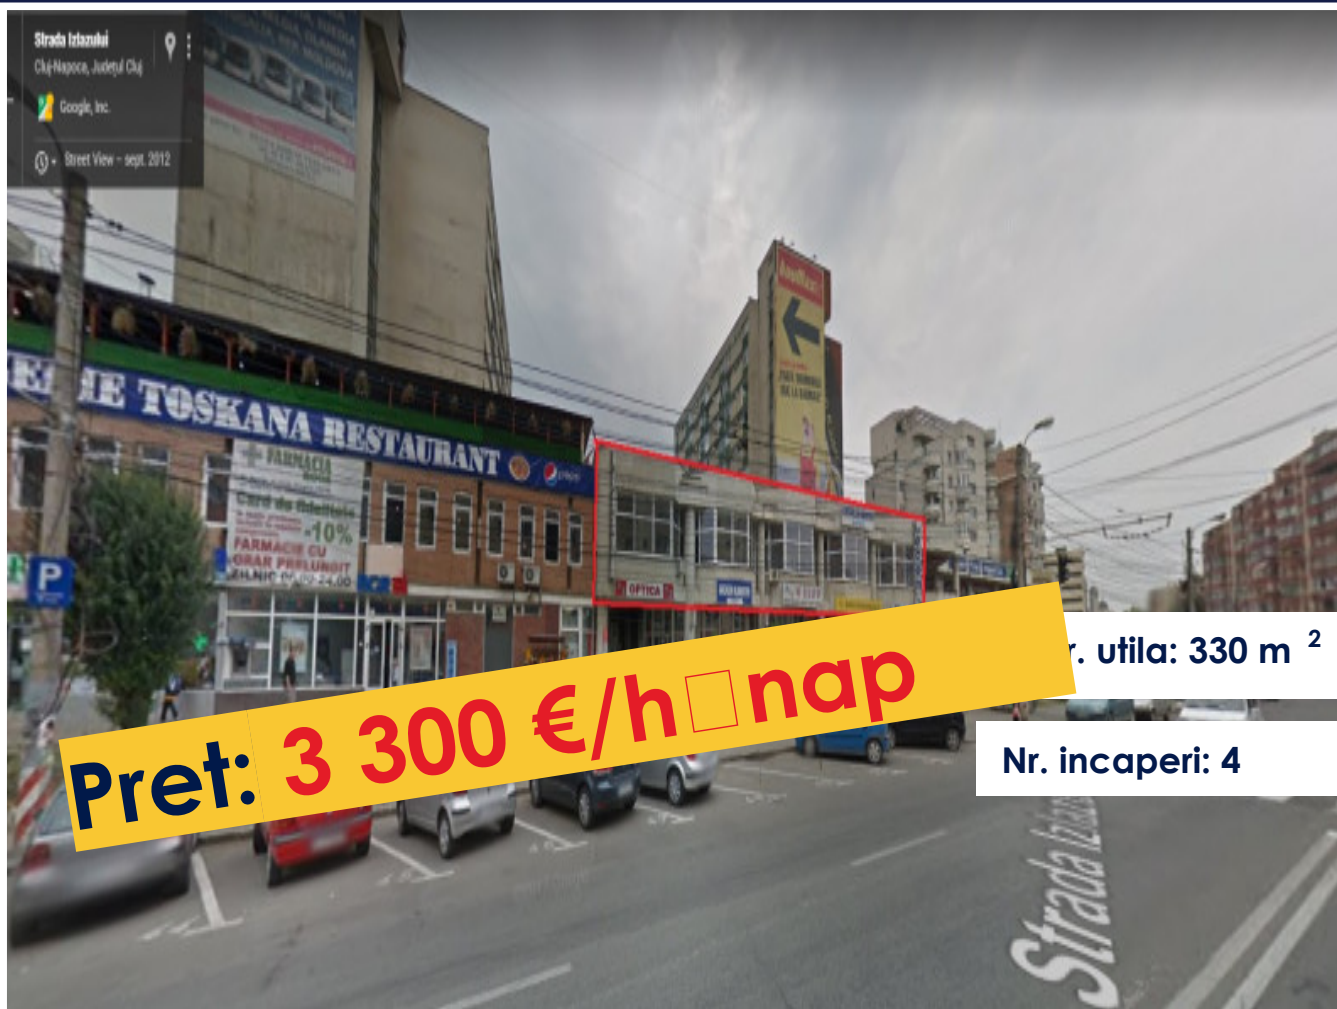

**SPATIU COMERCIAL SAU BIROURI 330MP,  
ETAJ, ZONA BIG MANASTUR  
ID: P11715**

**DE INCHIRIAT**

**PERSOANA DE CONTACT: CĂTĂLIN BONTE**  
**TEL.MOBIL: 0799.994041**  
**EMAIL: office@weltimobiliare.ro**