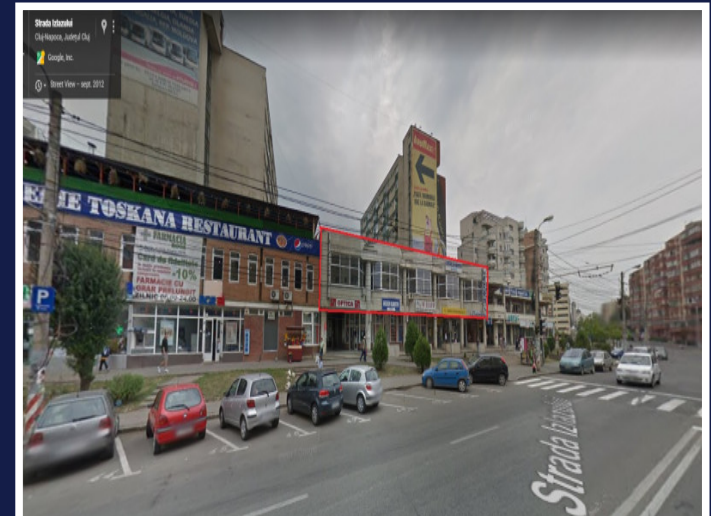

**SPATIU COMERCIAL SAU BIROURI 330MP,
ETAJ, ZONA BIG MANASTUR
ID: P11715**

DE INCHIRIAT

PERSOANA DE CONTACT: COTLIN BONTE
TEL.MOBIL: 0799.994041
EMAIL: office@weltimobiliare.ro