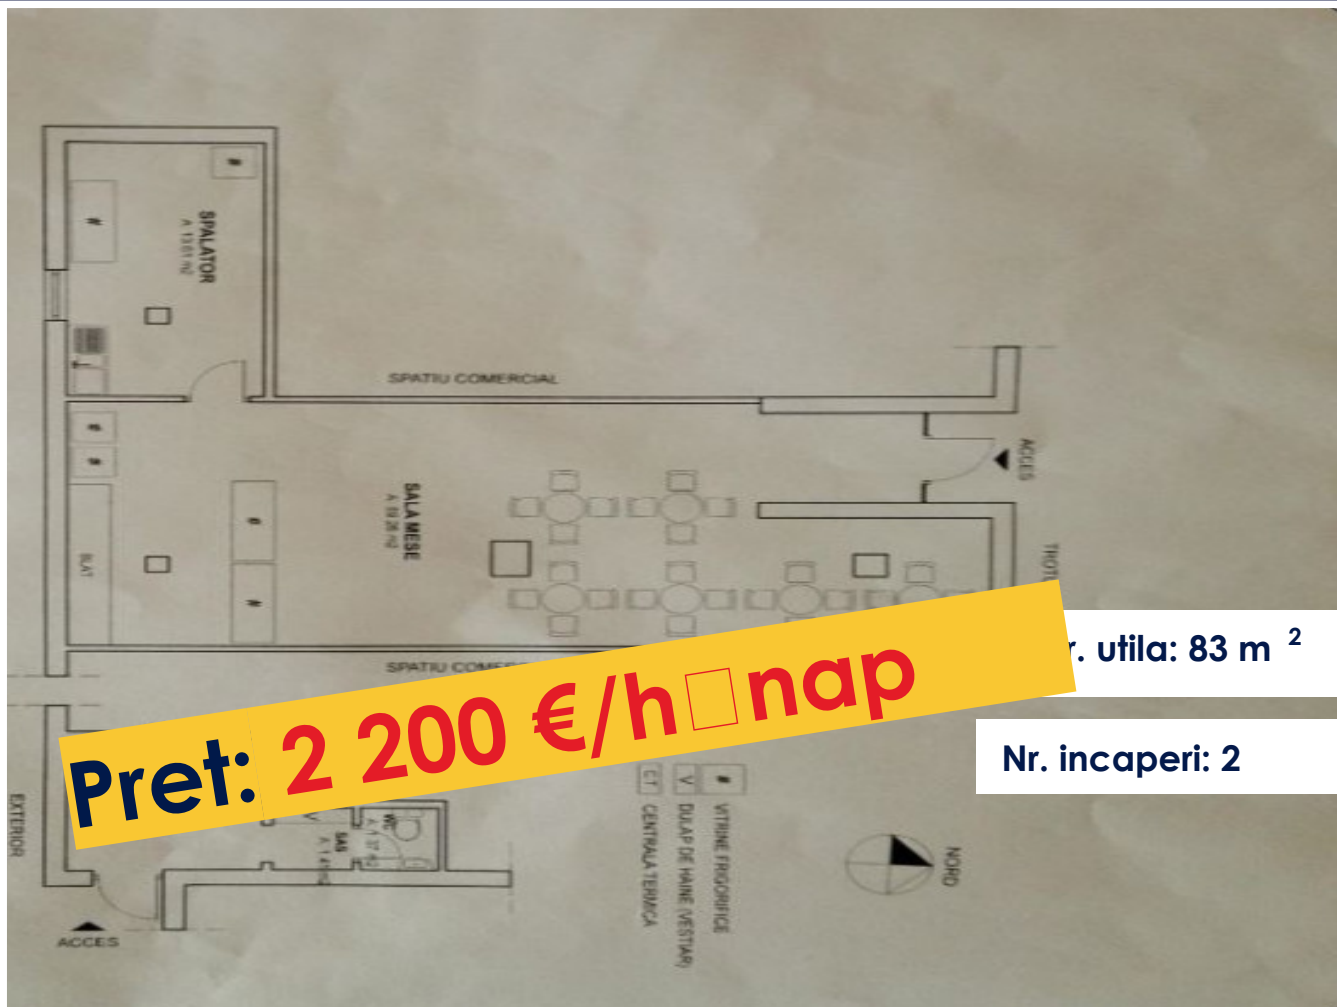

**SPATIU COMERCIAL, 83MP, MANASTUR
ZONA UNION
ID: P8541**

DE INCHIRIAT

PERSOANA DE CONTACT: CLAUDIA ONIGA
TEL.MOBIL: 0737.040016
EMAIL: office@weltimobiliare.ro