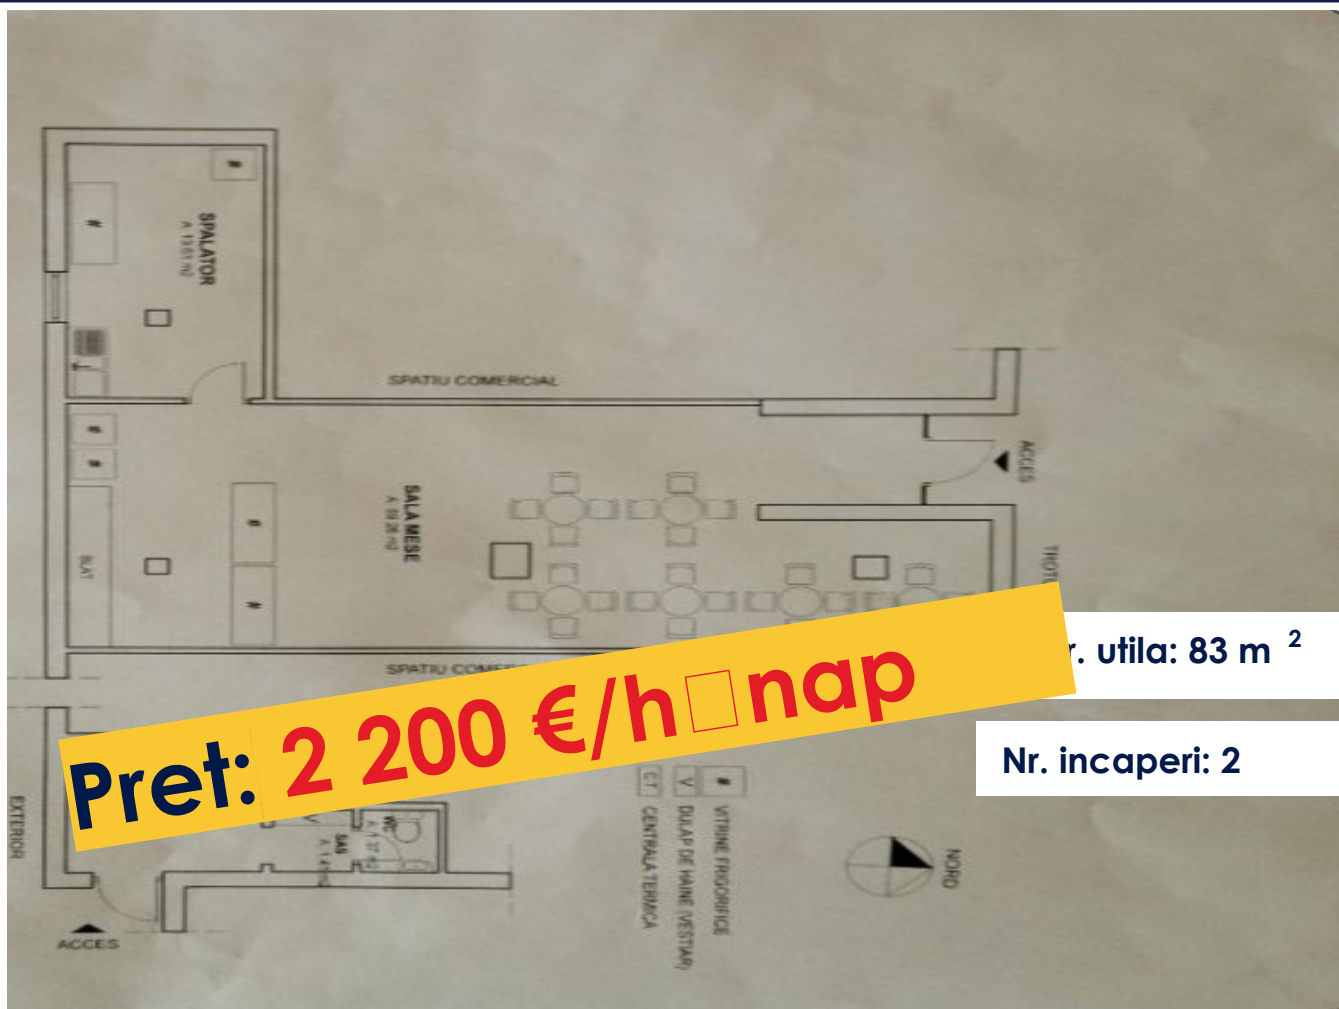

**SPATIU COMERCIAL, 83MP, MANASTUR,
ZONA UNION
ID: P8541**

DE INCHIRIAT

PERSOANA DE CONTACT: CLAUDIA ONIGA
TEL.MOBIL: 0737.040016
EMAIL: office@weltimobiliare.ro