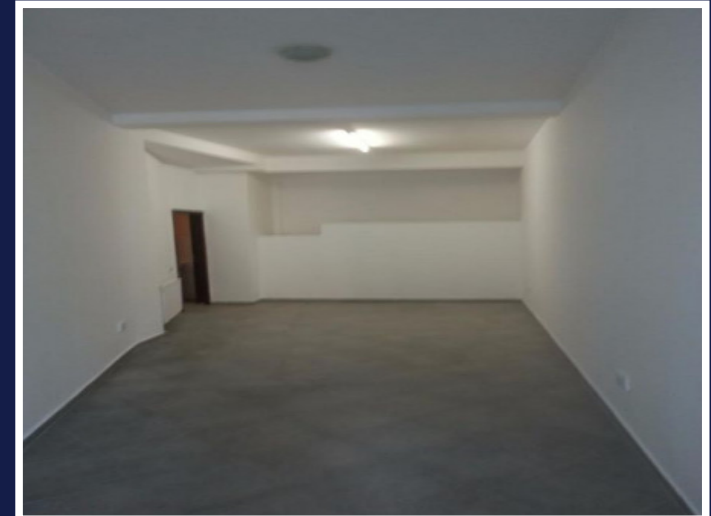

SPATIU COMERCIAL 40 MP, ZONA PLATINIA
ID: P6182

DE INCHIRIAT

Pret: 400 €/h □ nap

Supr. utila: 41 m²

Nr. incaperi: 2

PERSOANA DE CONTACT: CLAUDIA ONIGA

TEL.MOBIL: 0737.040016

EMAIL: office@weltimobiliare.ro