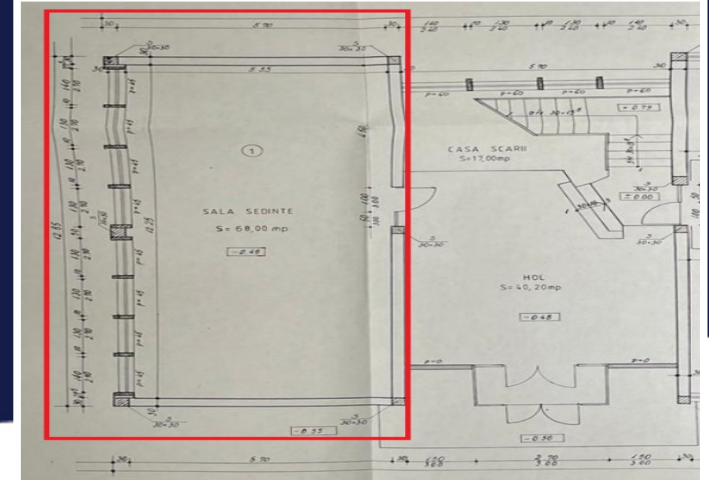

**SPATIU 68MP OPEN SPACE RECENT RENOVAT,  
IRIS, ZONA LUKOIL FABRICII  
ID: P46422**

**DE INCHIRIAT**

**Pret: 612 €/h □ nap**

**Supr. utila: 68 m<sup>2</sup>**

**Nr. incaperi: 1**

**PERSOANA DE CONTACT: CĂTĂLIN BONTE**