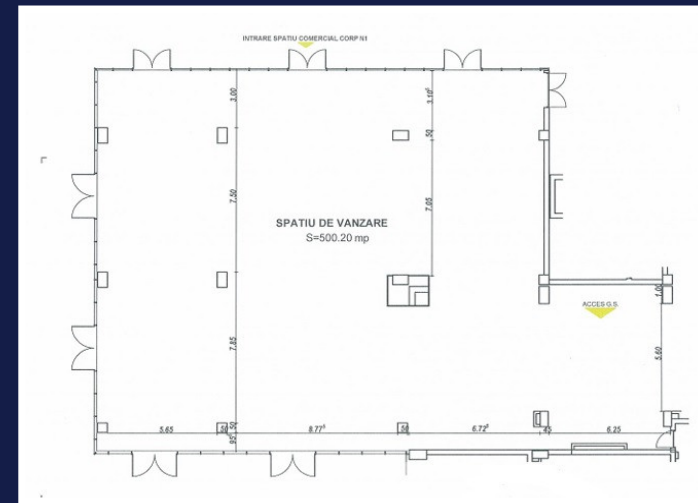

**SPATIU 500MP, COMPLEX REZIDENTIAL
OASULUI, ZONA PRIMARIA IRIS
ID: P44926**

DE INCHIRIAT

PERSOANA DE CONTACT: COTLIN BONTE

TEL.MOBIL: 0799.994041

EMAIL: office@weltimobiliare.ro