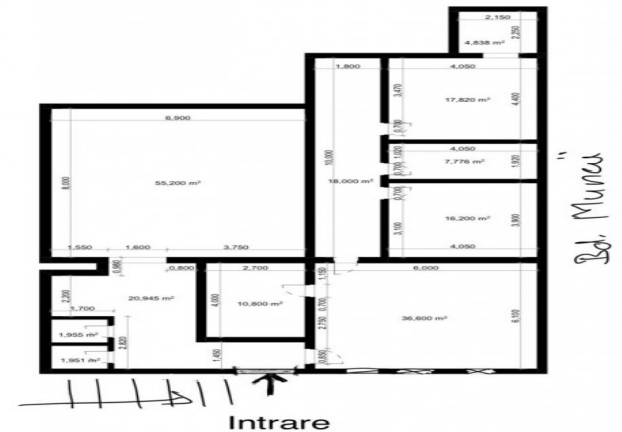

SPATIU 200MP, LOC PARCARE, ZONA TERAPIA
BLVD MUNCII
ID: P44046

DE INCHIRIAT

Pret: 600 €/h □ nap

Supr. utila: 200 m²

Nr. incaperi: 3

PERSOANA DE CONTACT: COTLIN BONTE

TEL.MOBIL: 0799.994041

EMAIL: office@weltimobiliare.ro