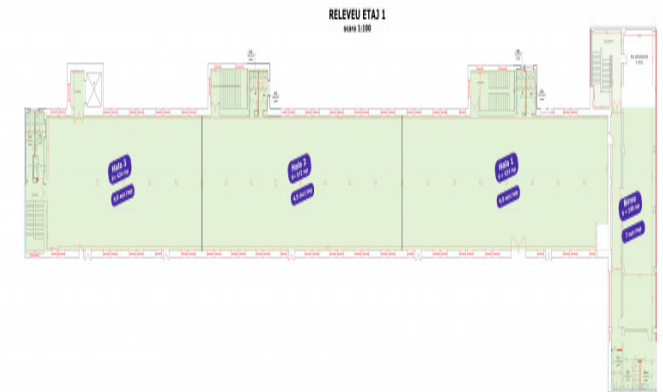

INCHIRIERE SPATIU PRODUCTIE 1.519MP,
BIROURI 238MP, CLUJANA
ID: P18347

DE INCHIRIAT

PERSOANA DE CONTACT: COTLIN BONTE
TEL.MOBIL: 0799.994041
EMAIL: office@weltimobiliare.ro