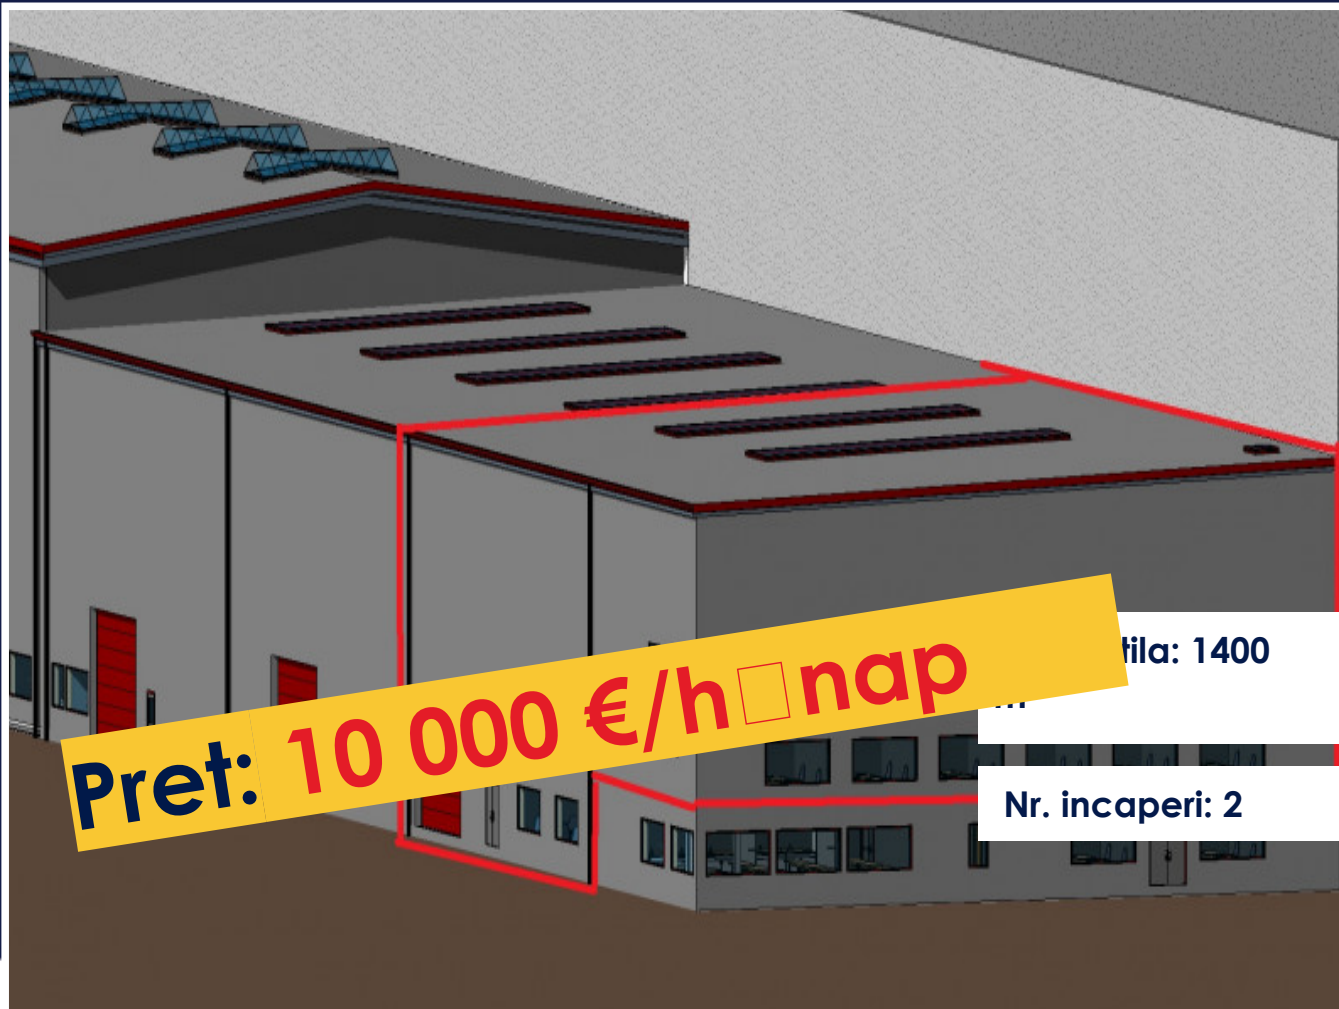

HALA NOUA 1.000MP- H=12M, POD RULANT,
BIROURI 400MP, BLVD MUNCII, CLUJ
ID: P16141

DE INCHIRIAT

PERSOANA DE CONTACT: CĂTĂLIN BONTE
TEL.MOBIL: 0799.994041
EMAIL: office@weltimobiliare.ro