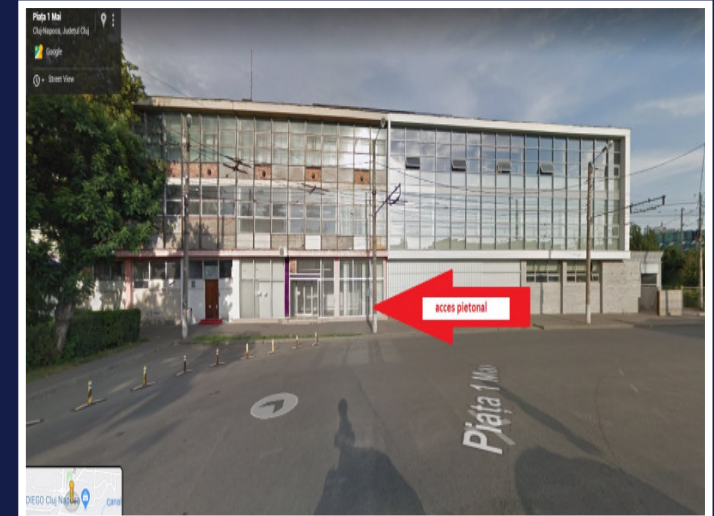

SPATIU PRODUCTIE SAU ACTIVITATI
RECREATIVE 350MP, H=4M, CLUJANA
ID: P15981

DE INCHIRIAT

PERSOANA DE CONTACT: COTLIN BONTE
TEL.MOBIL: 0799.994041
EMAIL: office@weltimobiliare.ro