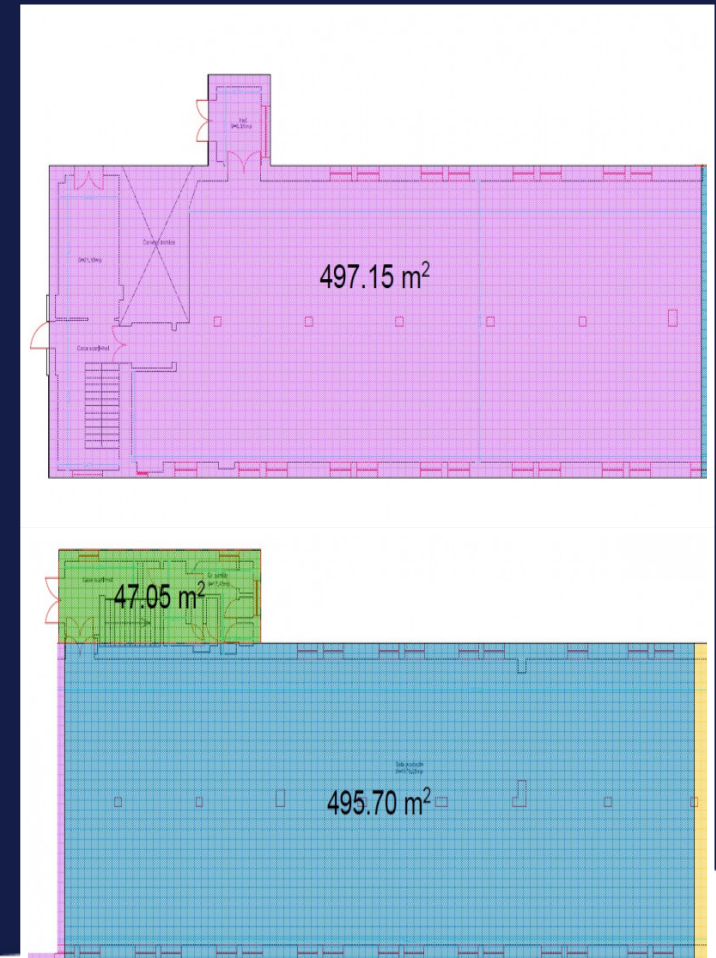

SPATIU DEPOZITARE SAU PRODUCTIE 500MP,  
PARTER, ACC TIR, PARCARI, CLUJANA  
ID: P15980

DE INCHIRIAT

Pret: 2 800 €/h □ nap

Nr. utila: 497 m<sup>2</sup>

Nr. incaperi: 1

PERSOANA DE CONTACT: CĂTĂLIN BONTE

TEL.MOBIL: 0799.994041