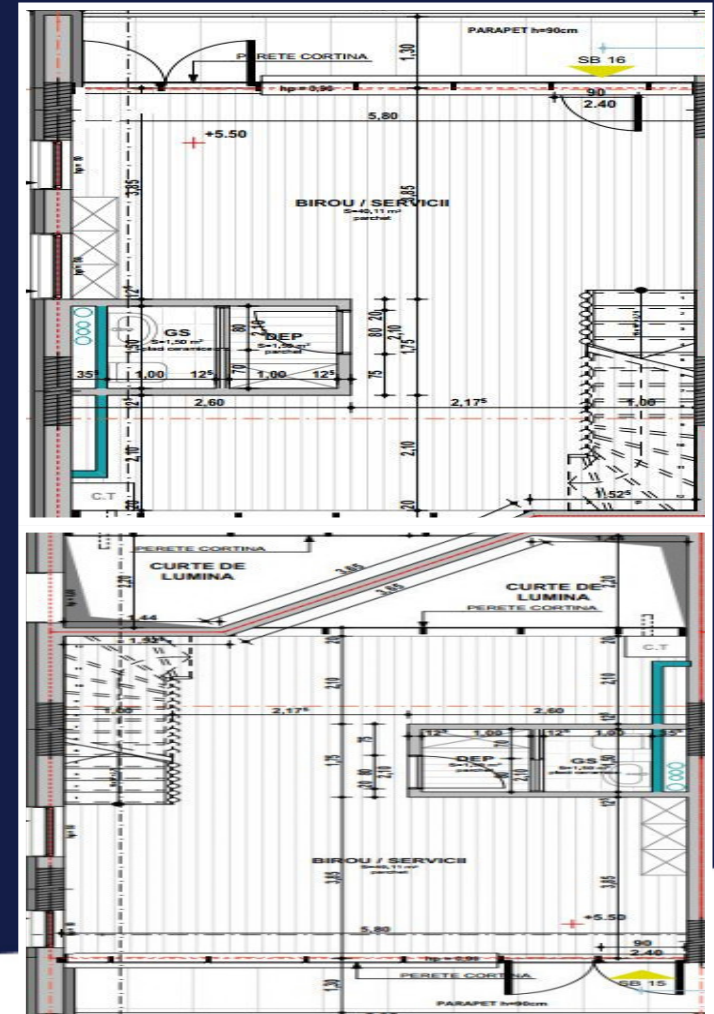

**SPATIU COMERCIAL IN CARTIER IRIS, CABINET,
SALON, DENTIST, BISTRO
ID: P10091**

DE INCHIRIAT

Pret: 700 €/h □ nap

Supr. utila: 70 m²

Nr. incaperi: 1

PERSOANA DE CONTACT: CLAUDIA ONIGA

TEL.MOBIL: 0737.040016