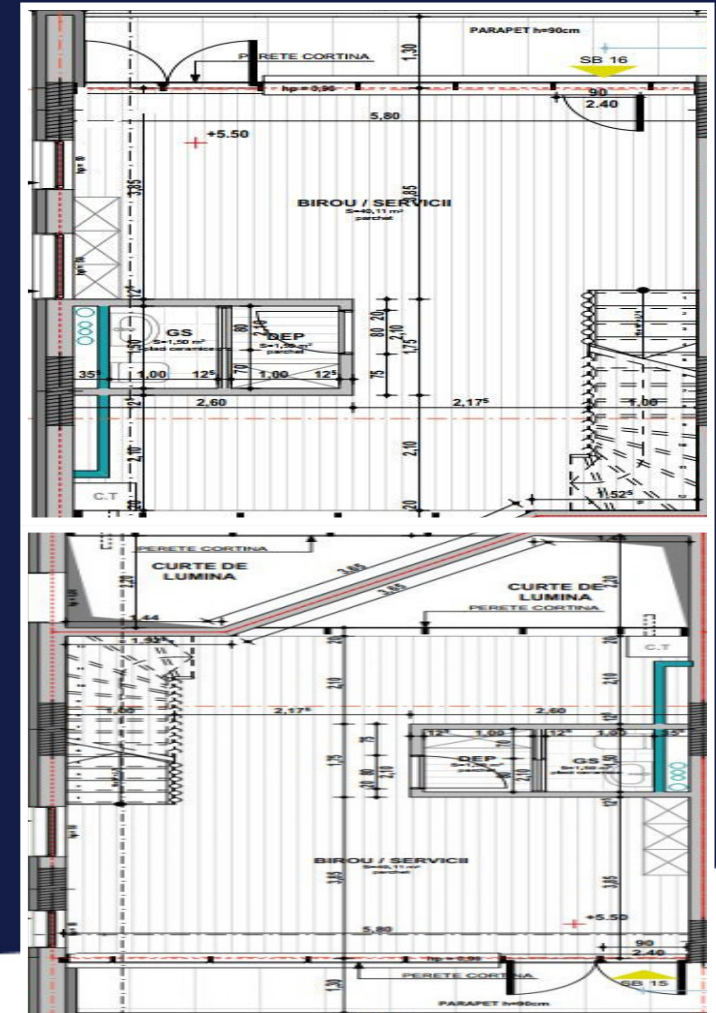

SPATIU COMERCIAL IN CARTIER IRIS, CABINET,
SALON, DENTIST, BISTRO
ID: P10091

DE INCHIRIAT

Pret: 700 €/h □ nap

Supr. utila: 70 m²

Nr. incaperi: 1

PERSOANA DE CONTACT:

TELEFON: 0264.597584

EMAIL: office@weltimobiliare.ro