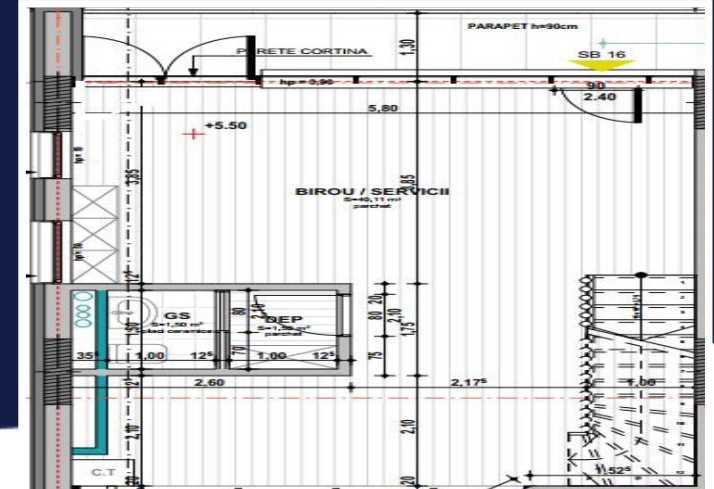

DE INCHIRIAT! SPATIU COMERCIAL, SITUAT  
IN ZONA IRIS, 41 MP  
ID: P6807

DE INCHIRIAT

Pret: 410 €/h □ nap

Supr. utila: 41 m<sup>2</sup>

Nr. incaperi: 1

PERSOANA DE CONTACT: CLAUDIA ONIGA

TEL.MOBIL: 0737.040016