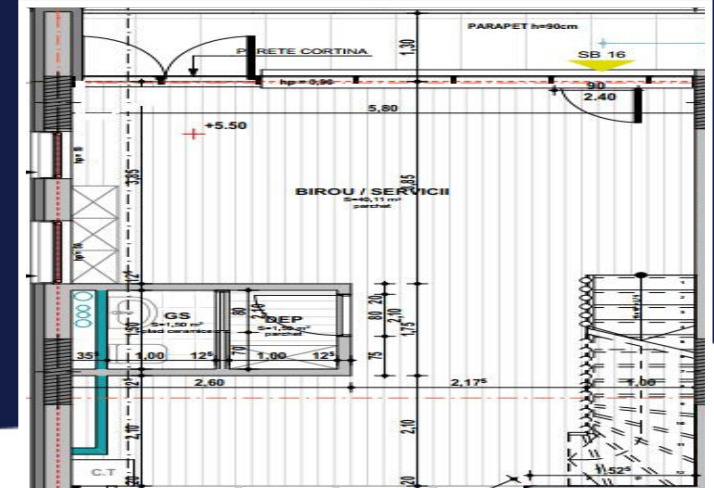

DE INCHIRIAT SPATIU COMERCIAL, SITUAT IN
ZONA IRIS, 47 MP
ID: P6807

DE INCHIRIAT

Pret: 470 €/h □ nap

Supr. utila: 47 m²

Nr. incaperi: 1

PERSOANA DE CONTACT: CLAUDIA ONIGA

TEL.MOBIL: 0737.040016

EMAIL: office@weltimobiliare.ro