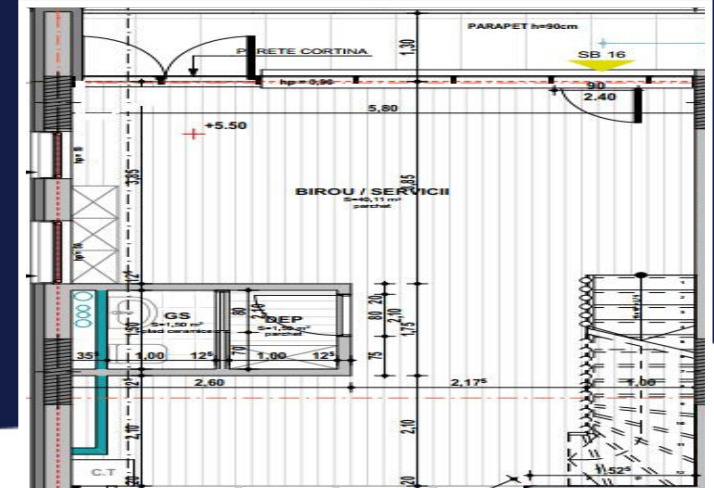

DE INCHIRIAT SPATIU COMERCIAL, SITUAT IN
ZONA IRIS, 41 MP
ID: P6807

DE INCHIRIAT

Pret: 410 €/h □ nap

Supr. utila: 41 m²

Nr. incaperi: 1

PERSOANA DE CONTACT: CLAUDIA ONIGA

TEL.MOBIL: 0737.040016

EMAIL: office@weltimobiliare.ro