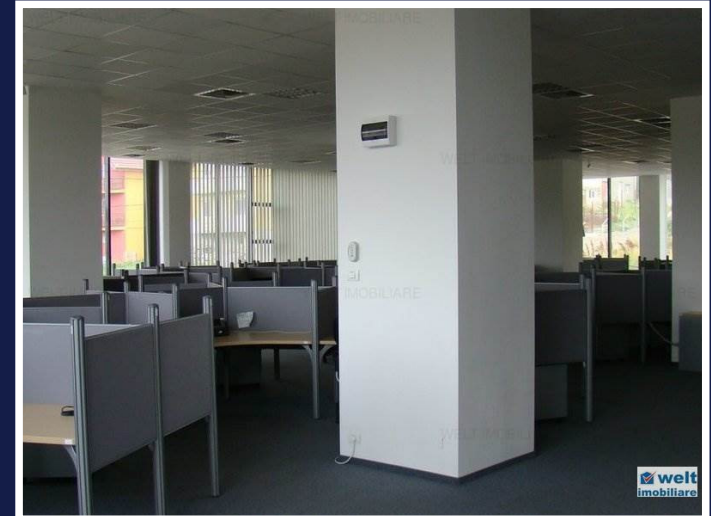

**SPATIU DE BIROURI DE INCHIRIAT, ZONA
B-DUL MUNCII, 2000 MP
ID: 141NA**

DE INCHIRIAT

Pret: 14 000 €/h □ nap

Suprafata: 2000

Nr. incaperi: 3

Nr. bai: 9

welt
imobiliare

welt
imobiliare