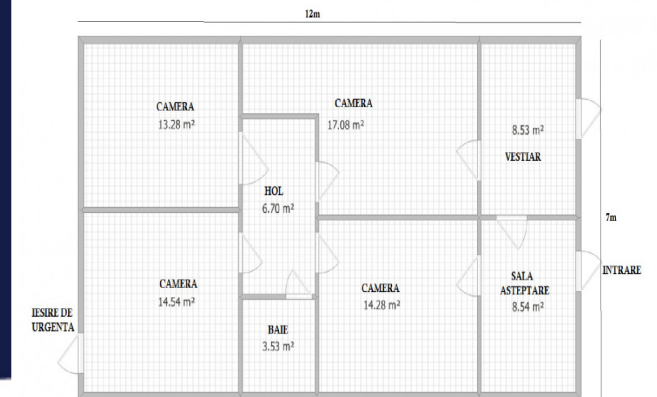

**SPATIU KINETO TERAPIE 80MP, 4 CABINETE,  
INTRE LACURI UTILITATI INCLUSE  
ID: P32527**

**DE INCHIRIAT**

**Supr. utila: 80 m<sup>2</sup>**

**Nr. incaperi: 6**

**Pret: 800 €/h □ nap**

DEMISOL

**PERSOANA DE CONTACT: COTLIN BONTE**