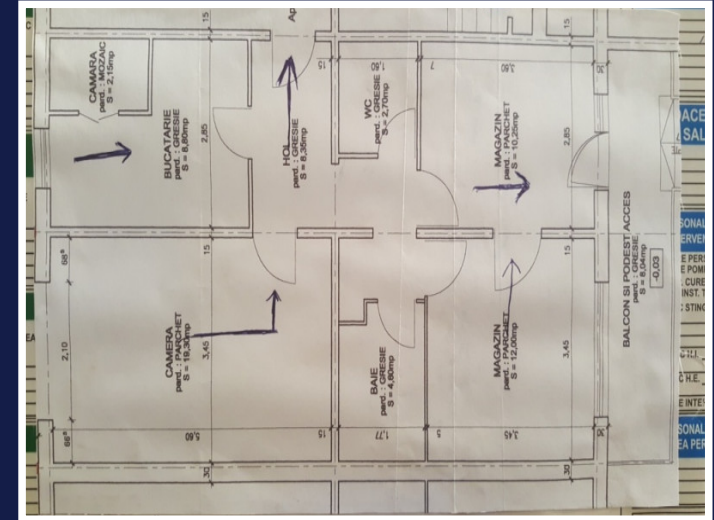

SPATIU COMERCIAL, 63MP, CARTIER INTRE  
LACURI  
ID: P9699

DE INCHIRIAT

Pret: 550 €/h □ nap

Supr. utila: 63 m<sup>2</sup>

Nr. incaperi: 3

PERSOANA DE CONTACT: COTLIN BONTE

TEL.MOBIL: 0799.994041

EMAIL: office@weltimobiliare.ro