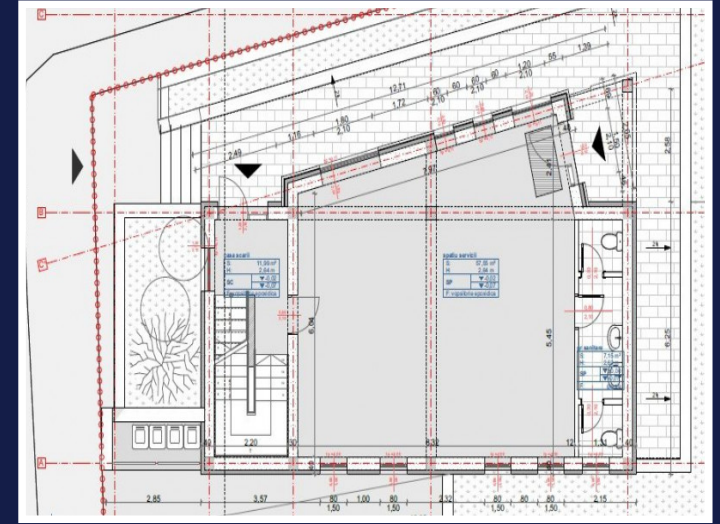

**SPATIU COMERCIAL, 65MP OPEN SPACE,
INTRE LACURI
ID: P5597**

DE INCHIRIAT

Pret: 700 €/h □ nap

Supr. utila: 65 m²

Nr. incaperi: 1

PERSOANA DE CONTACT:

TELEFON: 0264.597584

EMAIL: office@weltimobiliare.ro