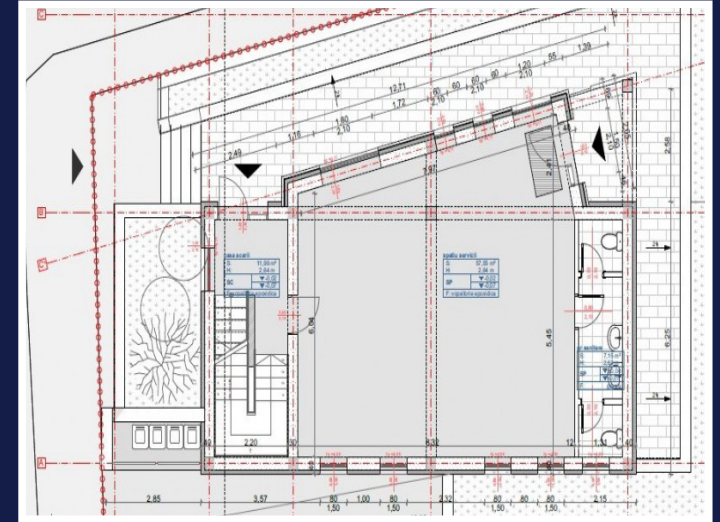

**SPATIU COMERCIAL, 65MP OPEN SPACE,
INTRE LACURI
ID: P5597**

DE INCHIRIAT

Pret: 700 €/h □ nap

Supr. utila: 65 m²

Nr. incaperi: 1

PERSOANA DE CONTACT: CLAUDIA ONIGA

TEL.MOBIL: 0737.040016

EMAIL: office@weltimobiliare.ro