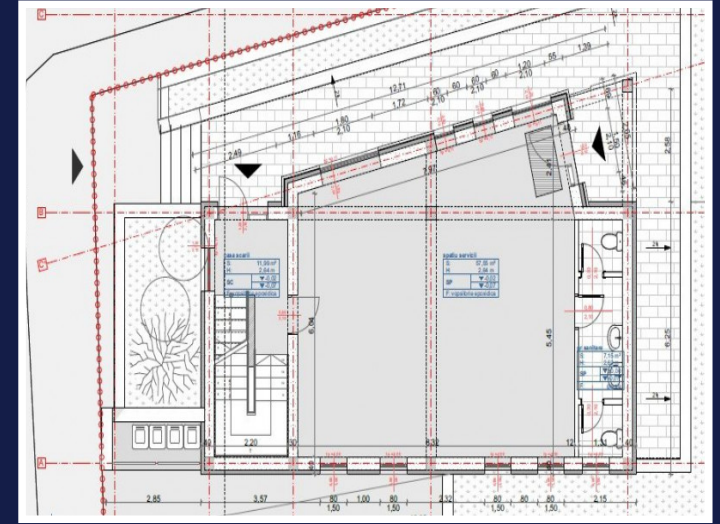

**SPATIU COMERCIAL, 65MP OPEN SPACE,
INTRE LACURI
ID: P5597**

DE INCHIRIAT

Pret: 700 €/h □ nap

Supr. utila: 65 m²

Nr. incaperi: 1

PERSOANA DE CONTACT: CLAUDIA ONIGA
TEL.MOBIL: 0737.040016
EMAIL: office@weltimobiliare.ro