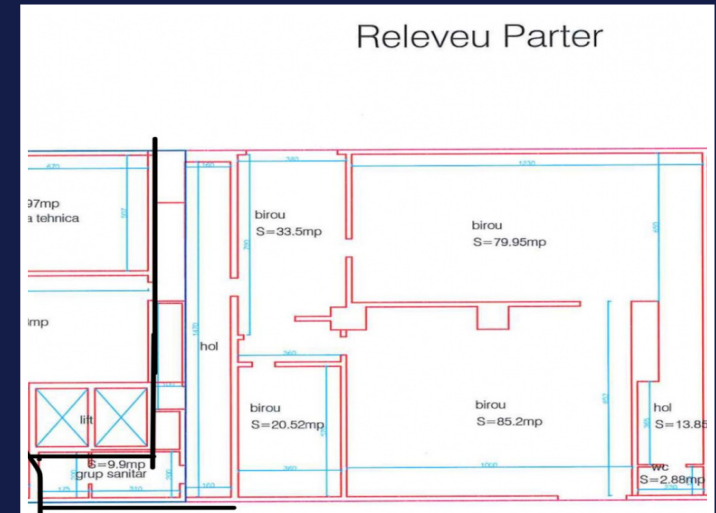

**SPATIU COMERCIAL 250MP, CLUJANA -
PIATA 1 MAI
ID: P49642**

DE INCHIRIAT

PERSOANA DE CONTACT: COTLIN BONTE

TEL.MOBIL: 0799.994041

EMAIL: office@weltimobiliare.ro