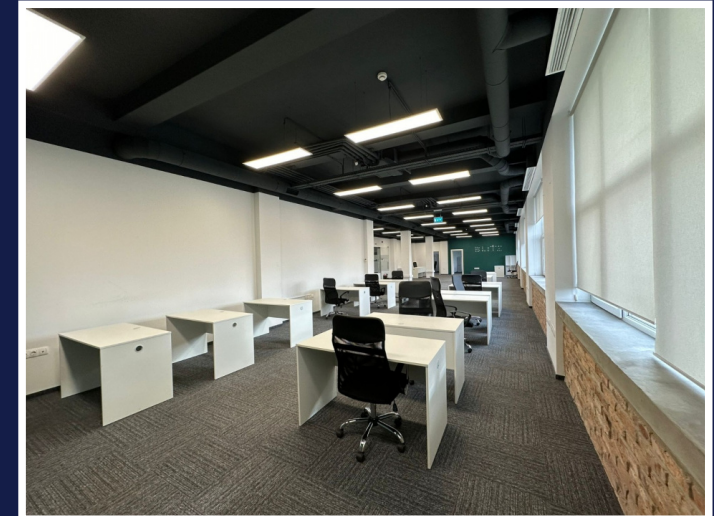

INCHIRIERE SPATIU BIROURI P.TA 1 MAI
ID: P47466

DE INCHIRIAT

PERSOANA DE CONTACT: CORINA □□GUREAN
TEL.MOBIL: 0727228813
EMAIL: office@weltimobiliare.ro