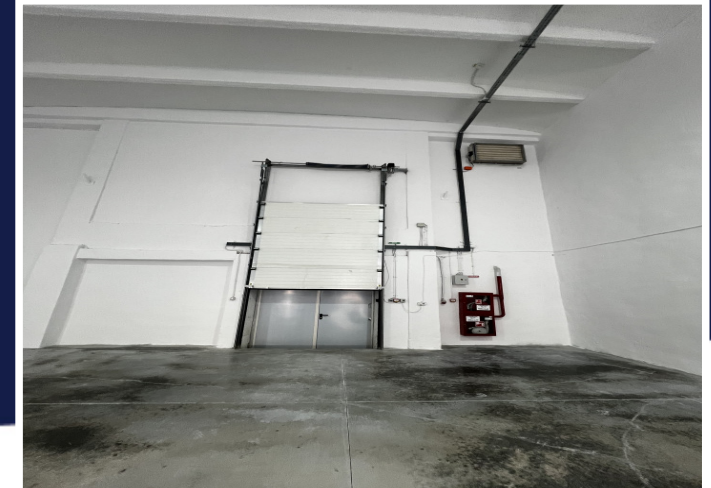

HALA DEPOZITARE 285MP, ZONA PETROM  
BACIU, ACCES TIR  
ID: P46418

DE INCHIRIAT

Pret: 1 353 €/h □ nap

Nr. utila: 285 m<sup>2</sup>

Nr. incaperi: 1

PERSOANA DE CONTACT: COTLIN BONTE

TEL.MOBIL: 0799.994041

EMAIL: [office@weltimobiliare.ro](mailto:office@weltimobiliare.ro)