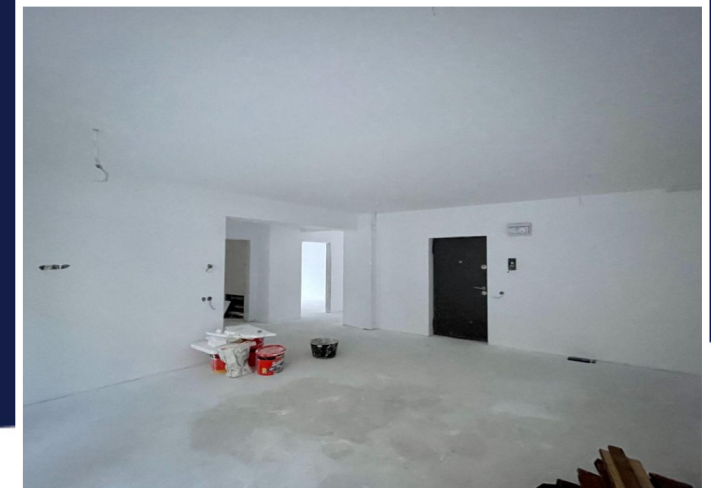

**INCHIRIERE SPATIU, DESTINATIE MULTIPLA, 78  
MP, ZONA HASDEU, POZITIE EXCELENTA  
ID: P41068**

**DE INCHIRIAT**

**PERSOANA DE CONTACT: WELT IMOBILIARE**

**TEL.MOBIL: 0756223366**

**EMAIL: [office@weltimobiliare.ro](mailto:office@weltimobiliare.ro)**