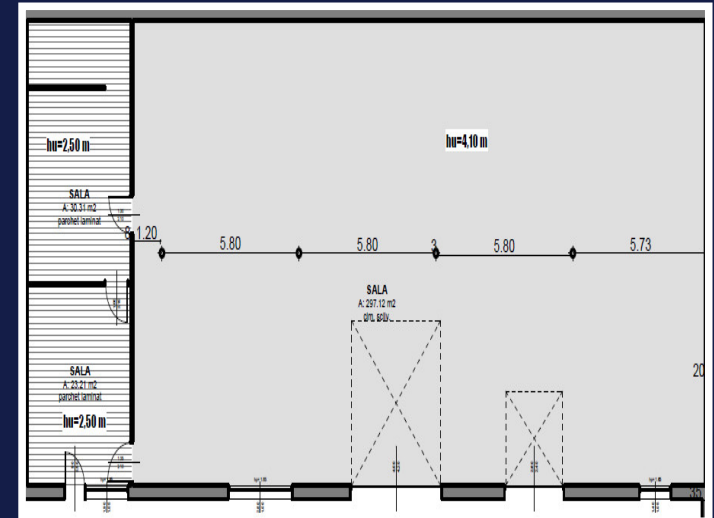

DEPOZIT SAU SPATIU PRODUCTIE 350MP
ZONA PETROM BACIU
ID: P40991

DE INCHIRIAT

PERSOANA DE CONTACT: COTLIN BONTE
TEL.MOBIL: 0799.994041
EMAIL: office@weltimobiliare.ro