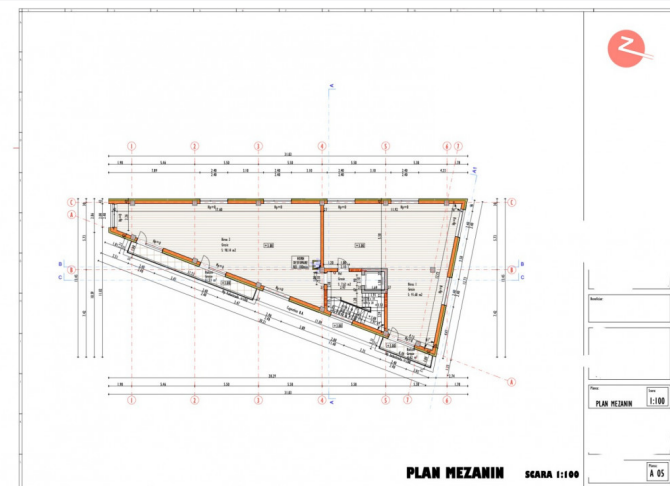

**SPATIU BIROU IN BLOC NOU CONSTRUIT, 98
MP, ZONA GRIGORESCU-TAIETURA TURCULUI
ID: P40664**

DE INCHIRIAT

PERSOANA DE CONTACT: WELT IMOBILIARE
TEL.MOBIL: 0756223366
EMAIL: office@weltimobiliare.ro