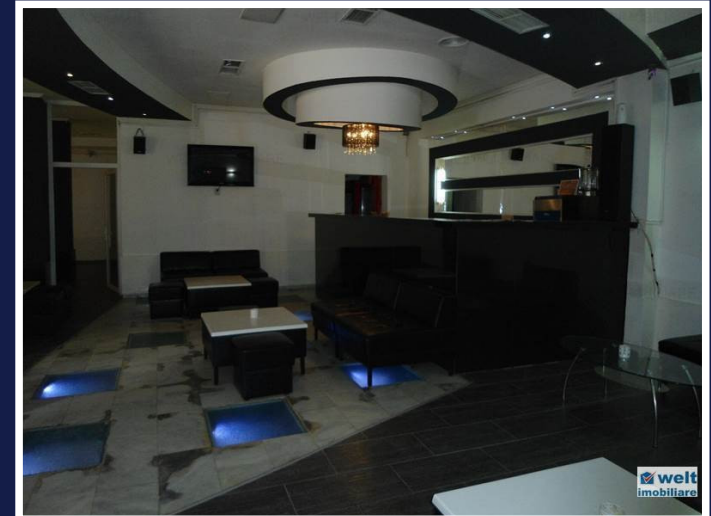

INCHIRIERE SPATIU COMERCIAL IN FLORESTI
ZONA PORII
ID: 141L3

DE INCHIRIAT

PERSOANA DE CONTACT: WELT IMOBILIARE
TEL.MOBIL: 0756223366
EMAIL: office@weltimobiliare.ro