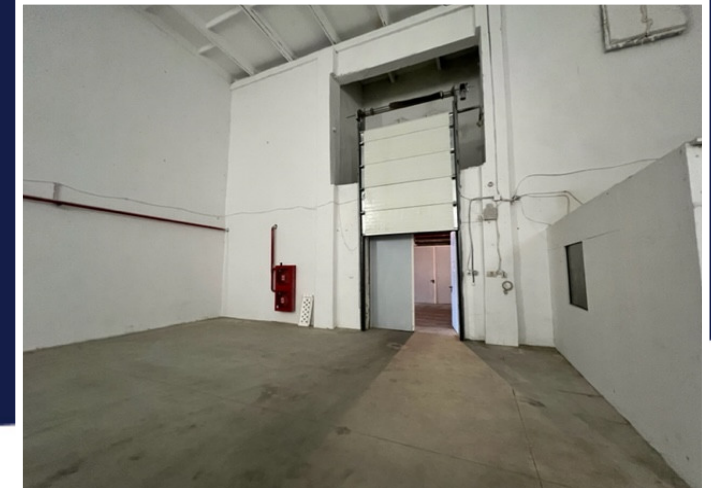

SPATIU DEPOZITARE 200MP, ZONA PETROM
BACIU, ACCES TIR
ID: P32245

DE INCHIRIAT

Pret: 918 €/h □ nap

Supr. utila: 204 m²

Nr. incaperi: 1

PERSOANA DE CONTACT: COTLIN BONTE

TEL.MOBIL: 0799.994041

EMAIL: office@weltimobiliare.ro