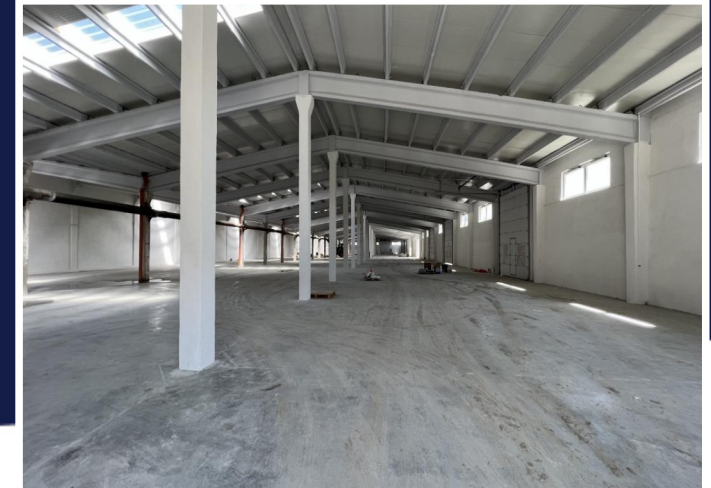

HALA/DEPOZIT 4600MP, H=6M, CURTE
BETONATA, 12 USI, 1000KW, CUG MUNCII
ID: P32077

DE INCHIRIAT

PERSOANA DE CONTACT: CĂTĂLIN BONTE
TEL.MOBIL: 0799.994041
EMAIL: office@weltimobiliare.ro