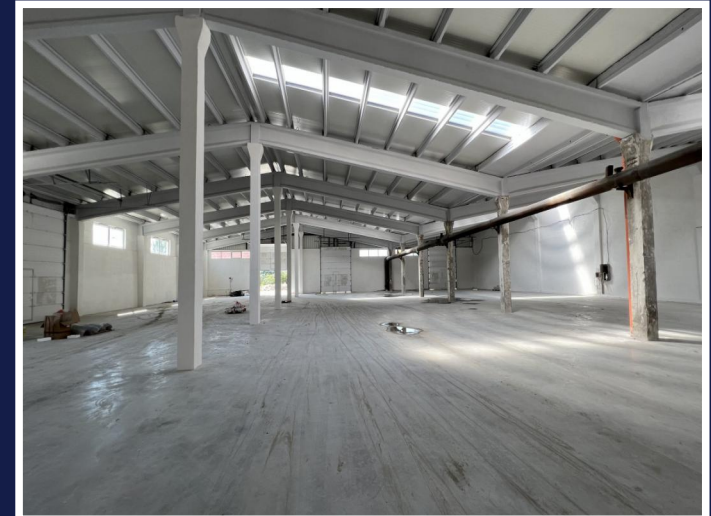

HALA/DEPOZIT 4600MP, H=6M, CURTE
BETONATA, 12 USI, 1000KW, CUG MUNCII
ID: P32077

DE INCHIRIAT

Pret: 23 000 €/h □ nap

Suprafata: 4600

Nr. incaperi: 2

PERSOANA DE CONTACT: CĂTĂLIN BONTE

TEL.MOBIL: 0799.994041