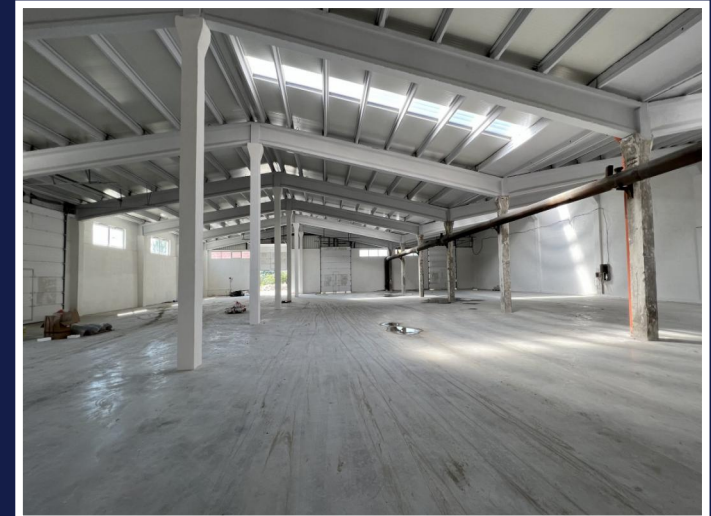

HALA/DEPOZIT 4600MP, H=6M, CURTE
BETONATA, 12 USI, 1000KW, CUG MUNCII
ID: P32077

DE INCHIRIAT

PERSOANA DE CONTACT: CĂTĂLIN BONTE
TEL.MOBIL: 0799.994041
EMAIL: office@weltimobiliare.ro