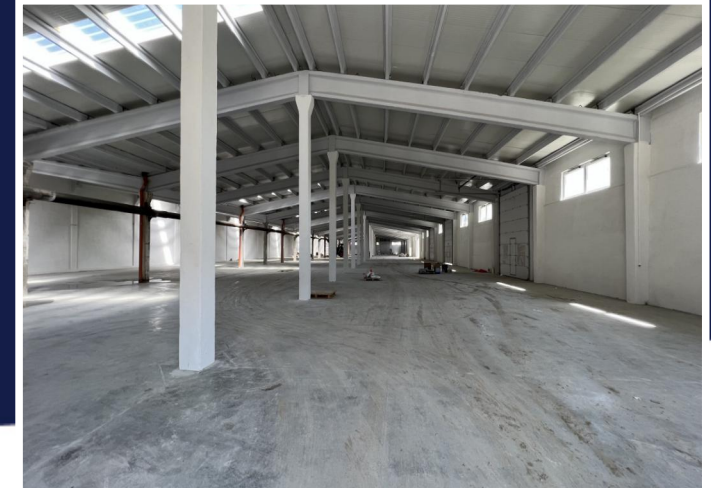

HALA/DEPOZIT 4600MP, H=6M, CURTE
BETONATA, 12 USI, 1000KW, CUG MUNCII
ID: P32077

DE INCHIRIAT

Pret: 23 000 €/h □ nap

Suprafata: 4600

Nr. incaperi: 2

PERSOANA DE CONTACT: CĂTĂLIN BONTE

TEL.MOBIL: 0799.994041