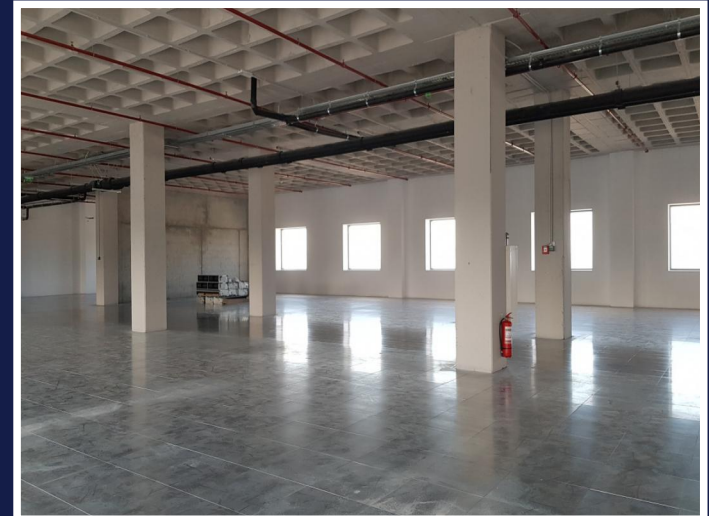

**BIROURI MODERNE 1230MP, ZONA LEROY
MERLIN CALEA TURZII
ID: P29551**

DE INCHIRIAT

Pret: 15 387 €/h □ nap

Suprafata: 1231

Nr. incaperi: 1

Nr. bai: 4

PERSOANA DE CONTACT: COTLIN BONTE

TEL.MOBIL: 0799.994041