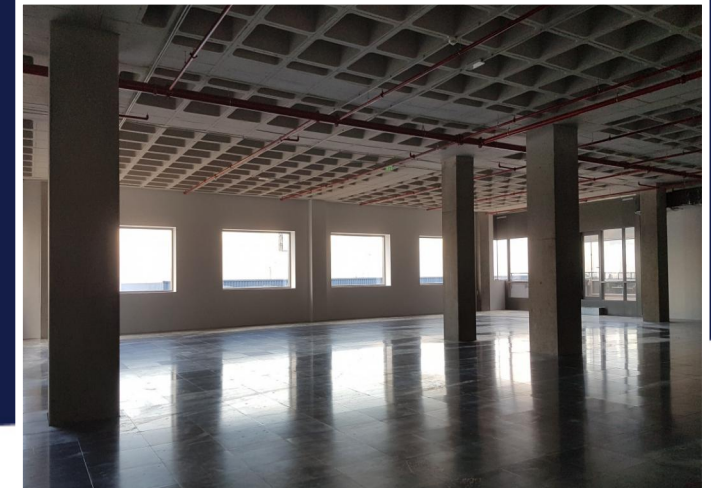

BIROURI OPEN SPACE 980MP, ZONA LEROY
MERLIN TURZII
ID: P29550

DE INCHIRIAT

PERSOANA DE CONTACT: CĂTĂLIN BONTE
TEL.MOBIL: 0799.994041
EMAIL: office@weltimobiliare.ro