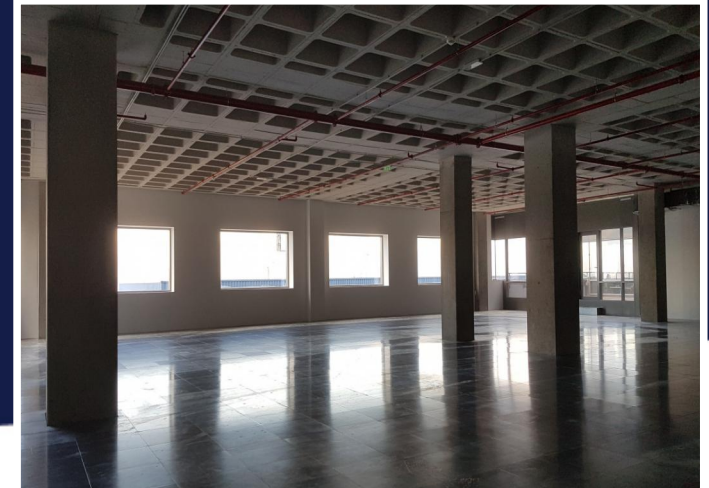

BIROURI OPEN SPACE 980MP, ZONA LEROY
MERLIN TURZII
ID: P29550

DE INCHIRIAT

PERSOANA DE CONTACT: COTLIN BONTE
TEL.MOBIL: 0799.994041
EMAIL: office@weltimobiliare.ro